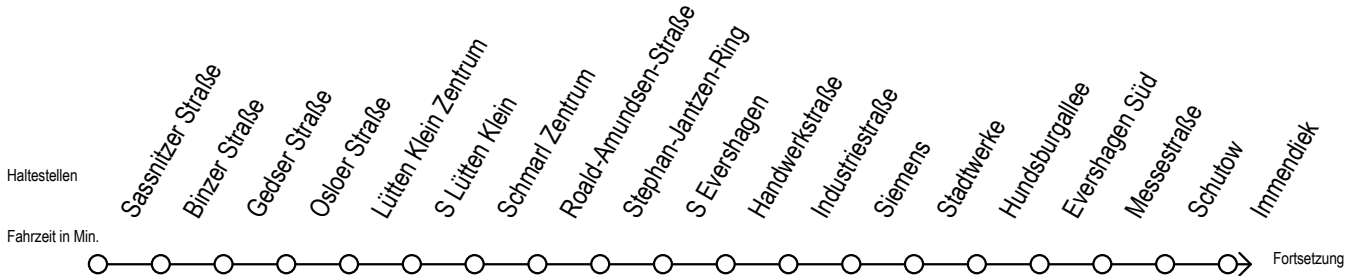

39 Ostseestadion

Gültig ab 30.05.2022

Alle Angaben ohne Gewähr

Richtung: Hauptbahnhof Süd

Uhr Montag - Freitag

5	42	
6	14	44
7	14	44
8	14	44
9	14	44
10	14	44
11	14	44
12	14	44
13	14	44
14	14	44
15	14	44
16	14	44
17	14	44
18	14	