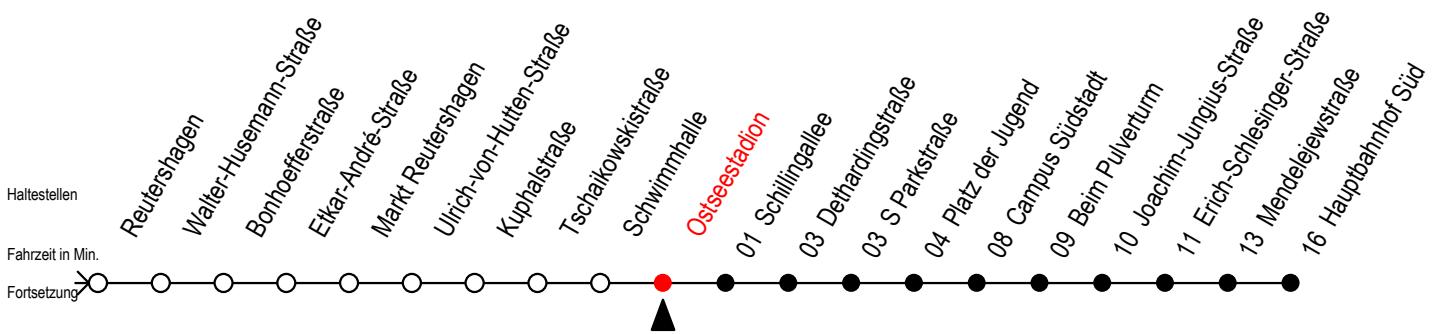

39 Ostseestadion

Gültig ab 30.05.2022

Alle Angaben ohne Gewähr

Richtung: Hauptbahnhof Süd

Uhr Montag - Freitag

5	42	
6	14	44
7	14	44
8	14	44
9	14	44
10	14	44
11	14	44
12	14	44
13	14	44
14	14	44
15	14	44
16	14	44
17	14	44
18	14	