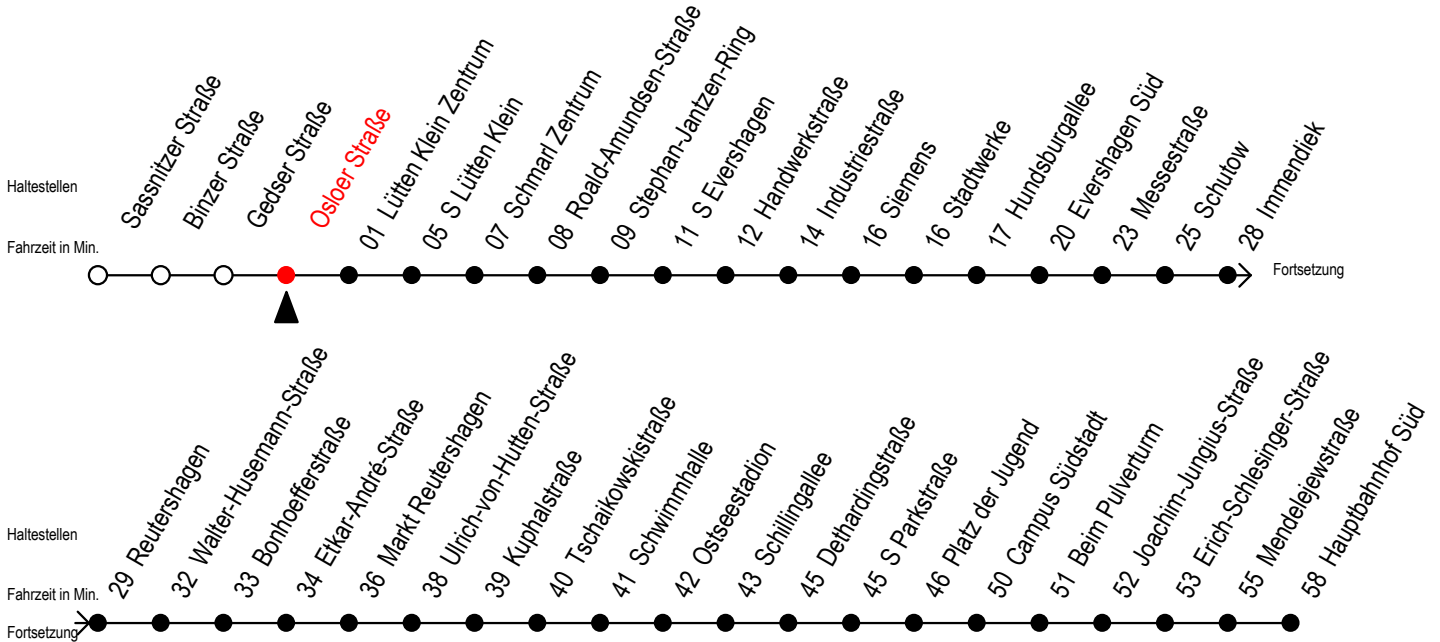

39 Osloer Straße

Gültig ab 30.05.2022

Alle Angaben ohne Gewähr

Richtung: Hauptbahnhof Süd über Markt Reutershagen

Baufahrplan Sperrung Kolumbusring

Uhr Montag - Freitag

4	59
5	29 59
6	29 59
7	29 59
8	29 59
9	29 59
10	29 59
11	29 59
12	29 59
13	29 59
14	29 59
15	29 59
16	29 59
17	29 55 ^M
18	25 ^M 55 ^M
19	25 ^M 55 ^M

M = fährt bis Markt Reutershagen

Servicetelefon: 0381 / 8021900