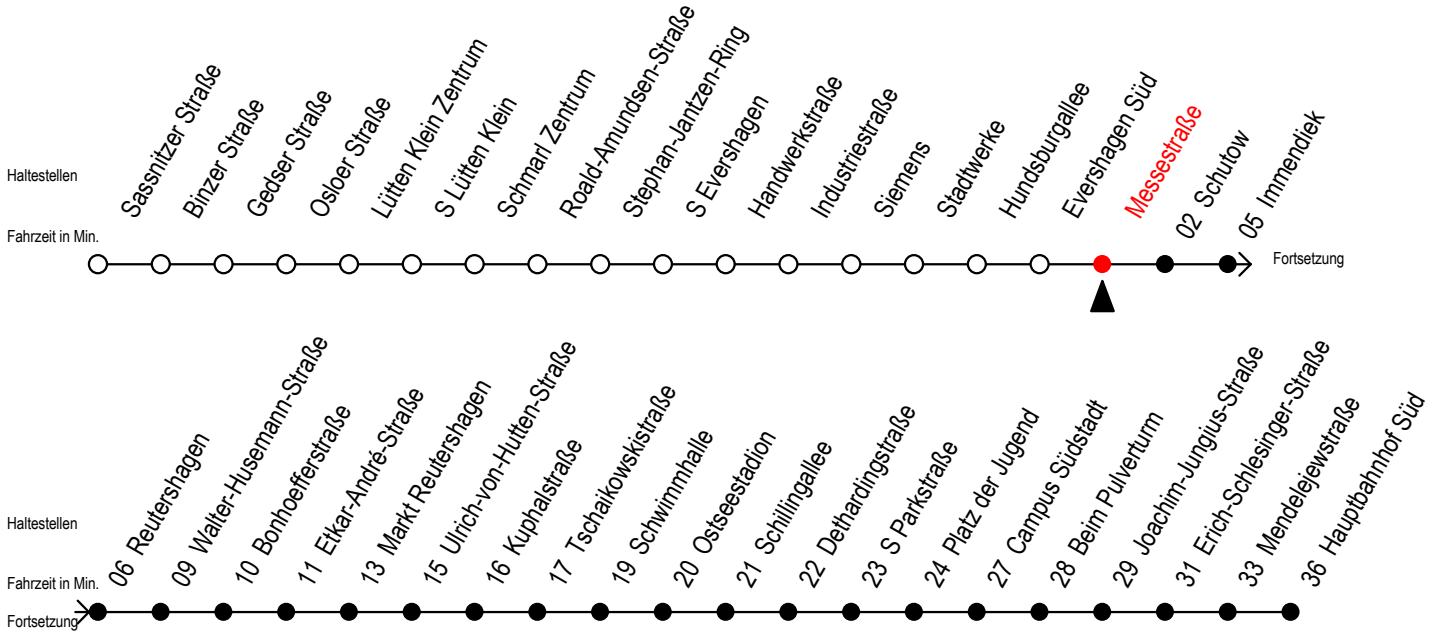

# 39 Messestraße

Gültig ab 30.05.2022

Alle Angaben ohne Gewähr

Richtung: Hauptbahnhof Süd über Markt Reutershagen

Baufahrplan Sperrung Kolumbusring

## Uhr Montag - Freitag

5	22	53
6	23	53
7	23	53
8	23	53
9	23	53
10	23	53
11	23	53
12	23	53
13	23	53
14	23	53
15	23	53
16	23	53
17	23	53
18	18 <sup>M</sup>	48 <sup>M</sup>
19	18 <sup>M</sup>	48 <sup>M</sup>
20	18 <sup>M</sup>	

M = fährt bis Markt Reutershagen

Servicetelefon: 0381 / 8021900