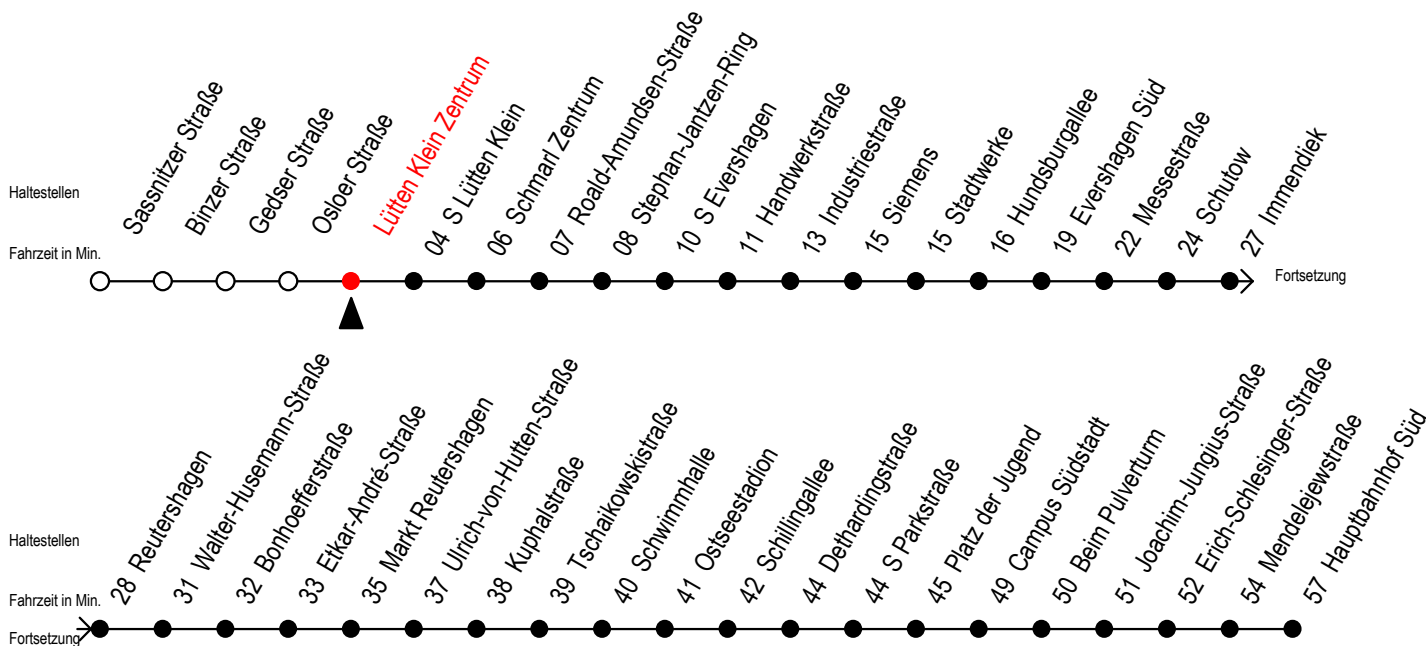

# 39 Lütten Klein Zentrum

Gültig ab 30.05.2022

Alle Angaben ohne Gewähr

Richtung: Hauptbahnhof Süd über Markt Reutershagen

Baufahrplan Sperrung Kolumbusring

## Uhr Montag - Freitag

5	00	30	
6	00	30	
7	00	30	
8	00	30	
9	00	30	
10	00	30	
11	00	30	
12	00	30	
13	00	30	
14	00	30	
15	00	30	
16	00	30	
17	00	30	56 <sup>M</sup>
18	26 <sup>M</sup>	56 <sup>M</sup>	
19	26 <sup>M</sup>	56 <sup>M</sup>	

M = fährt bis Markt Reutershagen