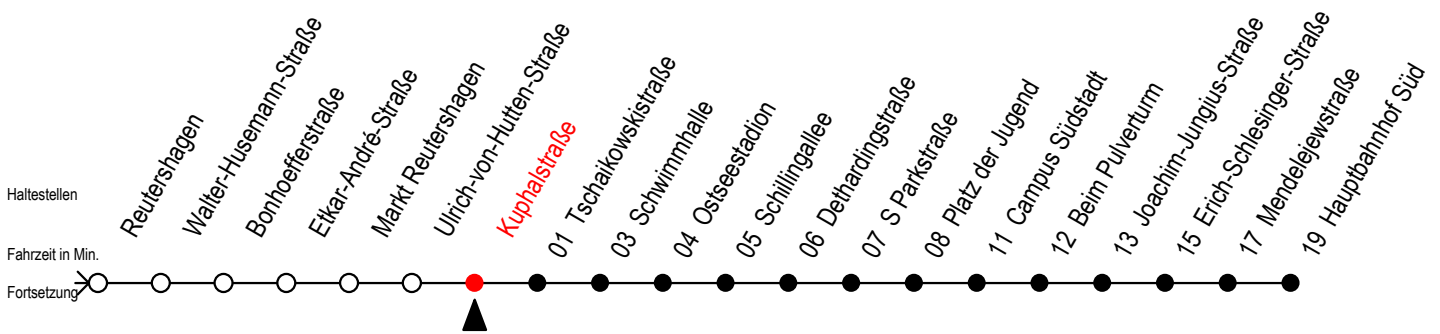

# 39 Kuphalstraße

Gültig ab 30.05.2022

Alle Angaben ohne Gewähr

**Richtung: Hauptbahnhof Süd**

## Uhr Montag - Freitag

5	39	
6	11	41
7	11	41
8	11	41
9	11	41
10	11	41
11	11	41
12	11	41
13	11	41
14	11	41
15	11	41
16	11	41
17	11	41
18	11	