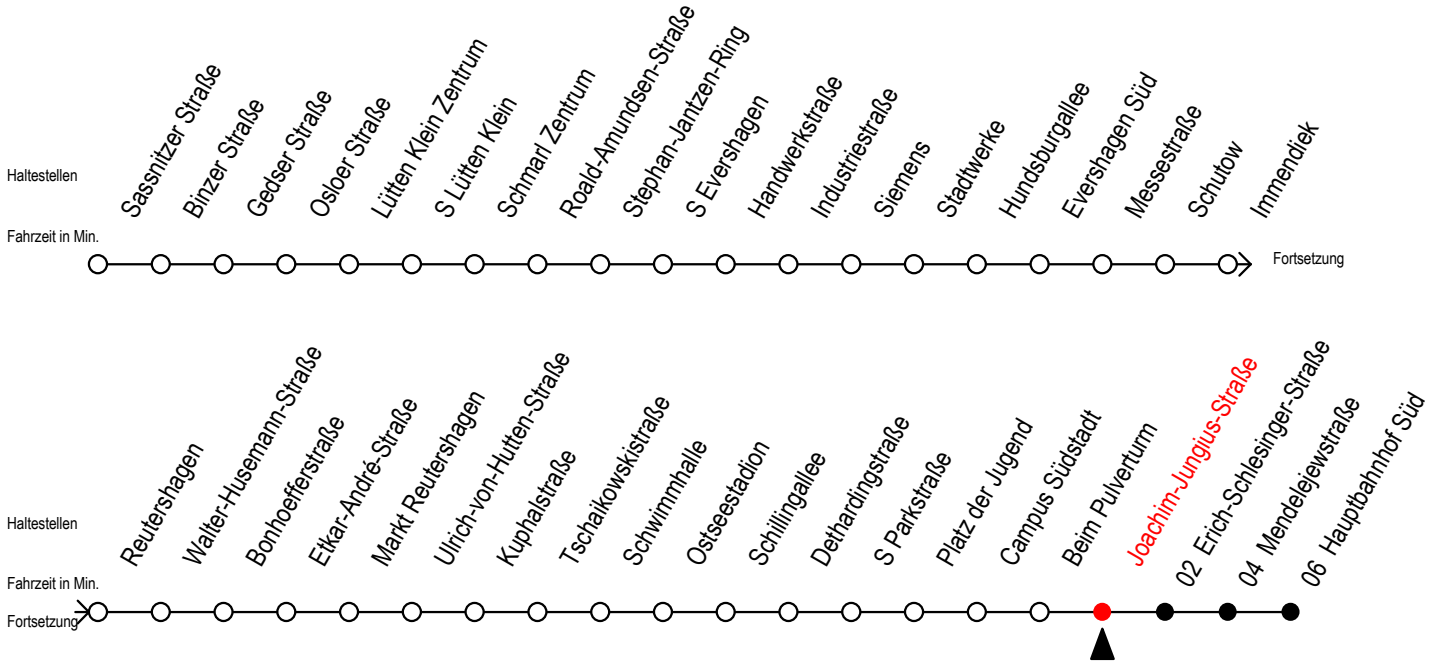

# 39 Joachim-Jungius-Straße

Gültig ab 30.05.2022

Alle Angaben ohne Gewähr

Richtung: Hauptbahnhof Süd

## Uhr Montag - Freitag

5	53
6	26 56
7	26 56
8	26 56
9	26 56
10	26 56
11	26 56
12	26 56
13	26 56
14	26 56
15	26 56
16	26 56
17	26 56
18	26