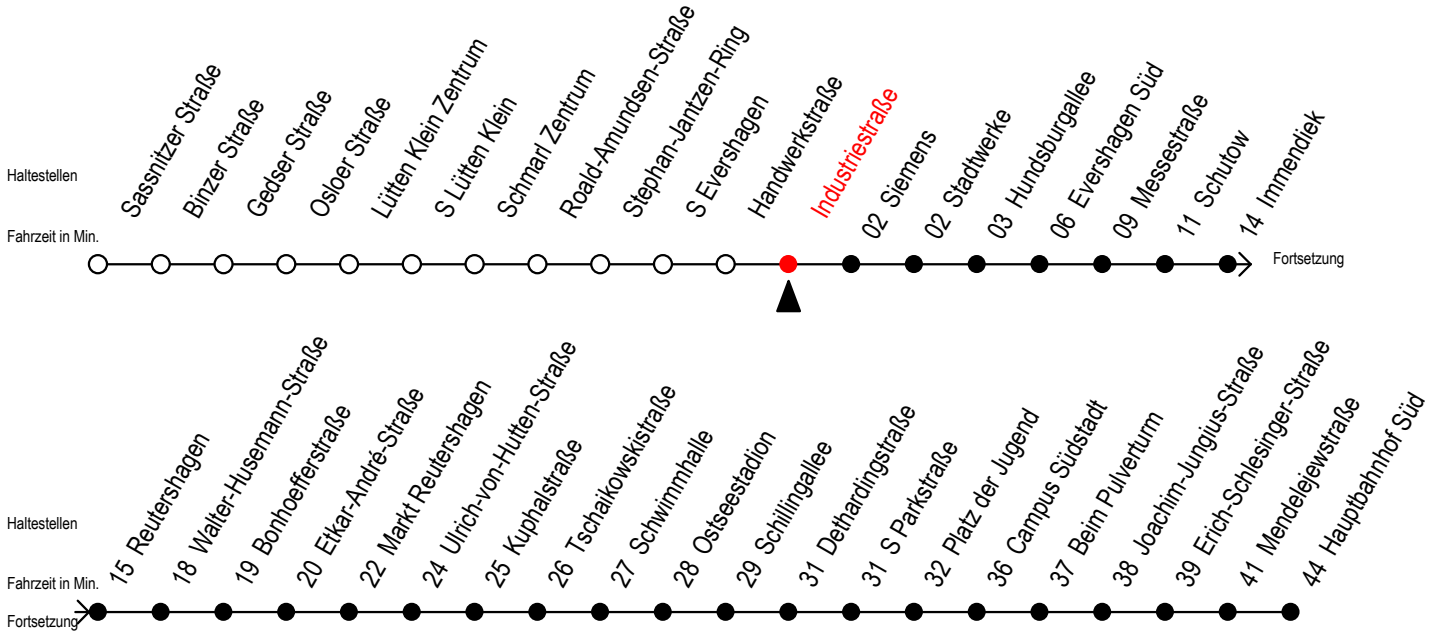

39 Industriestraße

Gültig ab 30.05.2022

Alle Angaben ohne Gewähr

Richtung: Hauptbahnhof Süd über Markt Reutershagen

Baufahrplan Sperrung Kolumbusring

Uhr Montag - Freitag

5	14	45
6	15	45
7	15	45
8	15	45
9	15	45
10	15	45
11	15	45
12	15	45
13	15	45
14	15	45
15	15	45
16	15	45
17	15	45
18	10 ^M	40 ^M
19	10 ^M	40 ^M
20	10 ^M	

M = fährt bis Markt Reutershagen

Servicetelefon: 0381 / 8021900