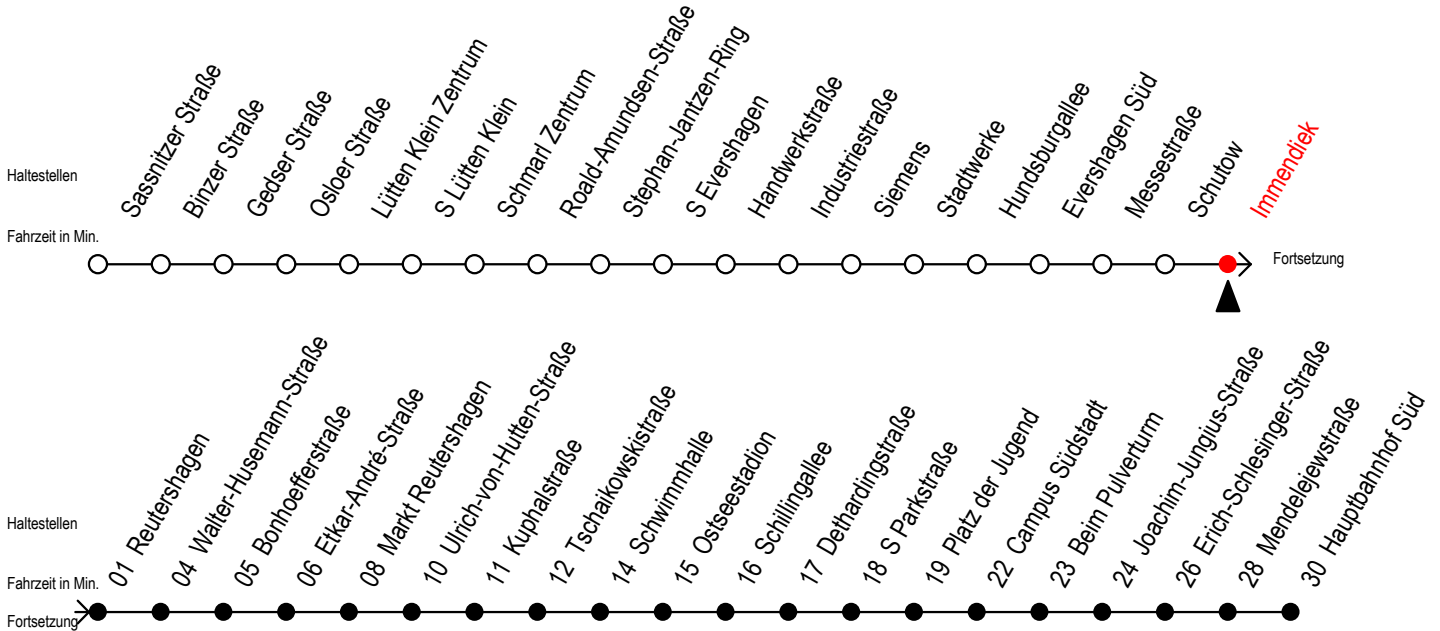

39 Immendiek

Gültig ab 30.05.2022

Alle Angaben ohne Gewähr

Richtung: Hauptbahnhof Süd über Markt Reutershagen

Baufahrplan Sperrung Kolumbusring

Uhr Montag - Freitag

5	27	58
6	28	58
7	28	58
8	28	58
9	28	58
10	28	58
11	28	58
12	28	58
13	28	58
14	28	58
15	28	58
16	28	58
17	28	58
18	23 ^M	53 ^M
19	23 ^M	53 ^M
20	23 ^M	

M = fährt bis Markt Reutershagen

Servicetelefon: 0381 / 8021900