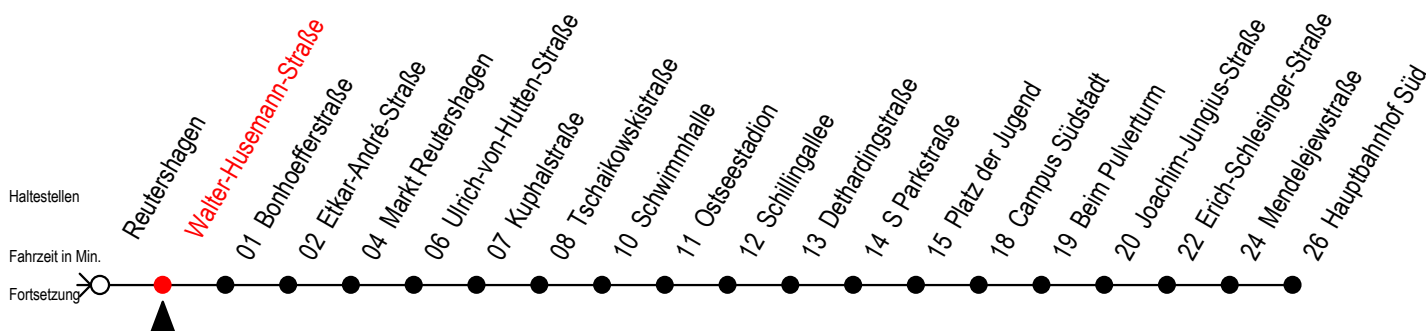

# 39 Walter-Husemann-Straße

Gültig ab 30.05.2022

Alle Angaben ohne Gewähr

Richtung: Hauptbahnhof Süd über Markt Reutershagen

Baufahrplan Sperrung Kolumbusring

## Uhr Montag - Freitag

5	32		
6	03	33	
7	03	33	
8	03	33	
9	03	33	
10	03	33	
11	03	33	
12	03	33	
13	03	33	
14	03	33	
15	03	33	
16	03	33	
17	03	33	
18	03	28 <sup>M</sup>	58 <sup>M</sup>
19	28 <sup>M</sup>	58 <sup>M</sup>	
20	28 <sup>M</sup>		

M = fährt bis Markt Reutershagen

Servicetelefon: 0381 / 8021900