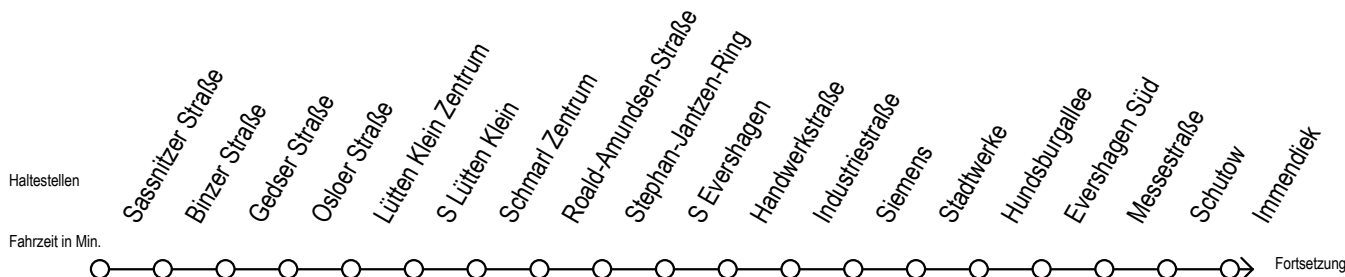

# 39 Walter-Husemann-Straße

Gültig ab 30.05.2022

Alle Angaben ohne Gewähr

Richtung: Hauptbahnhof Süd über Markt Reutershagen

Baufahrplan Sperrung Kolumbusring

## Uhr Montag - Freitag

5	32		
6	03	33	
7	03	33	
8	03	33	
9	03	33	
10	03	33	
11	03	33	
12	03	33	
13	03	33	
14	03	33	
15	03	33	
16	03	33	
17	03	33	
18	03	28 <sup>M</sup>	58 <sup>M</sup>
19	28 <sup>M</sup>	58 <sup>M</sup>	
20	28 <sup>M</sup>		

M = fährt bis Markt Reutershagen

Servicetelefon: 0381 / 8021900