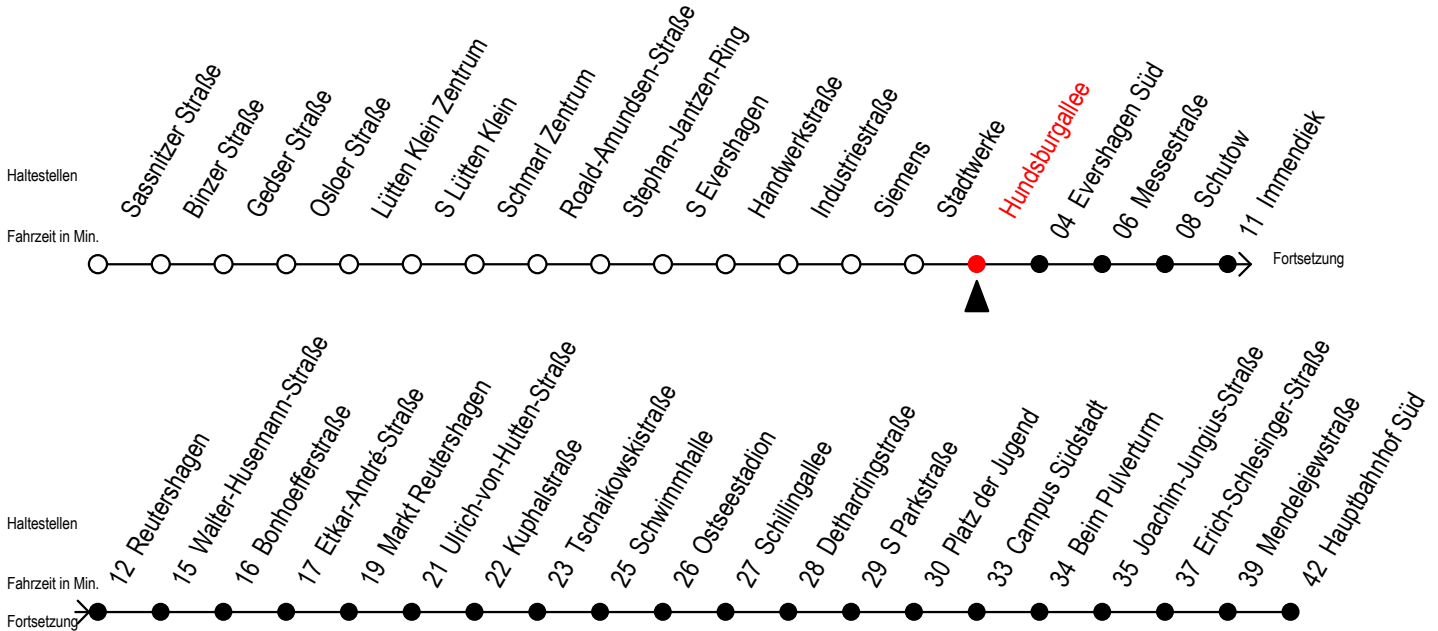

39 Hundsburgallee

Gültig ab 30.05.2022

Alle Angaben ohne Gewähr

Richtung: Hauptbahnhof Süd über Markt Reutershagen

Baufahrplan Sperrung Kolumbusring

Uhr Montag - Freitag

| | | |
|----|-----------------|-----------------|
| 5 | 16 | 47 |
| 6 | 17 | 47 |
| 7 | 17 | 47 |
| 8 | 17 | 47 |
| 9 | 17 | 47 |
| 10 | 17 | 47 |
| 11 | 17 | 47 |
| 12 | 17 | 47 |
| 13 | 17 | 47 |
| 14 | 17 | 47 |
| 15 | 17 | 47 |
| 16 | 17 | 47 |
| 17 | 17 | 47 |
| 18 | 12 ^M | 42 ^M |
| 19 | 12 ^M | 42 ^M |
| 20 | 12 ^M | |

M = fährt bis Markt Reutershagen

Servicetelefon: 0381 / 8021900