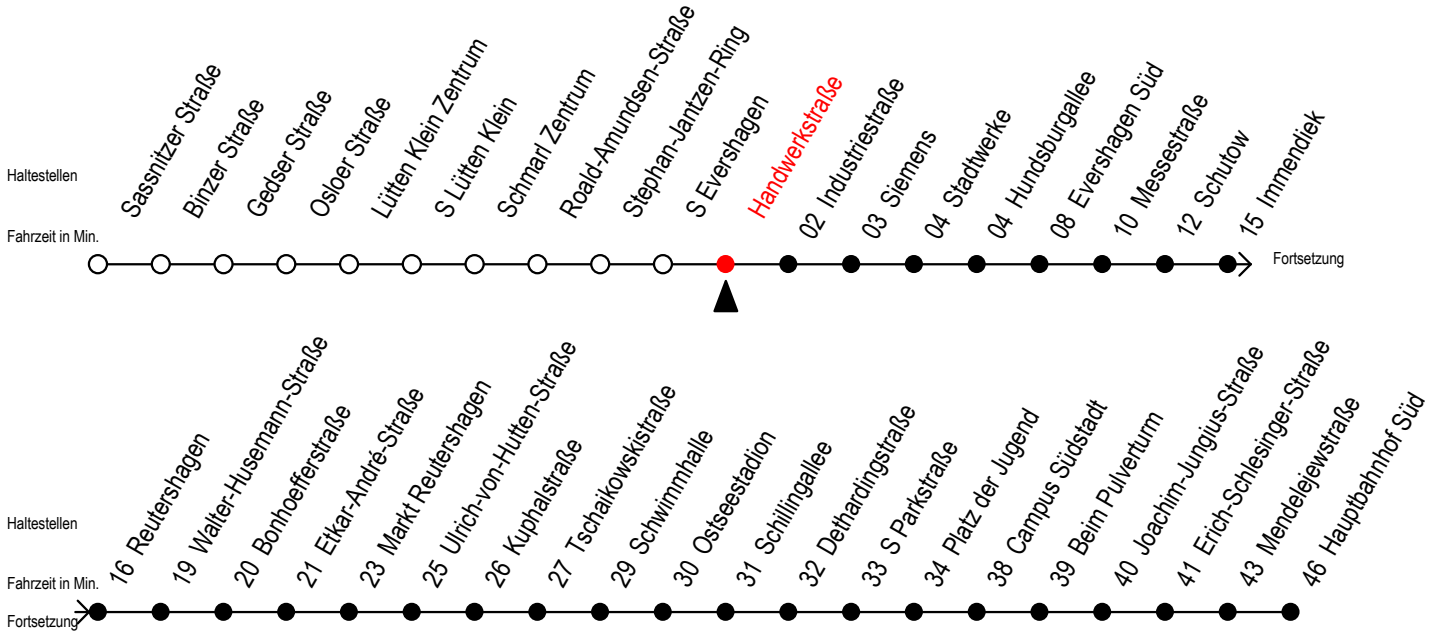

# 39 Handwerkstraße

Gültig ab 30.05.2022

Alle Angaben ohne Gewähr

Richtung: Hauptbahnhof Süd über Markt Reutershagen

Baufahrplan Sperrung Kolumbusring

## Uhr Montag - Freitag

5	12	43
6	13	43
7	13	43
8	13	43
9	13	43
10	13	43
11	13	43
12	13	43
13	13	43
14	13	43
15	13	43
16	13	43
17	13	43
18	08 <sup>M</sup>	38 <sup>M</sup>
19	08 <sup>M</sup>	38 <sup>M</sup>
20	08 <sup>M</sup>	

M = fährt bis Markt Reutershagen

Servicetelefon: 0381 / 8021900