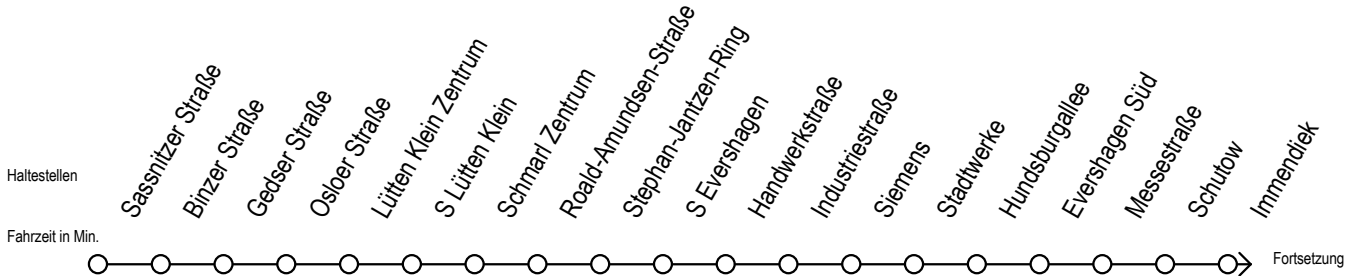

39 Etkar-André-Straße

Gültig ab 30.05.2022

Alle Angaben ohne Gewähr

Richtung: Hauptbahnhof Süd über Markt Reutershagen

Baufahrplan Sperrung Kolumbusring

Uhr Montag - Freitag

5	34
6	05 35
7	05 35
8	05 35
9	05 35
10	05 35
11	05 35
12	05 35
13	05 35
14	05 35
15	05 35
16	05 35
17	05 35
18	05 30 ^M
19	00 ^M 30 ^M
20	00 ^M 30 ^M

M = fährt bis Markt Reutershagen

Servicetelefon: 0381 / 8021900