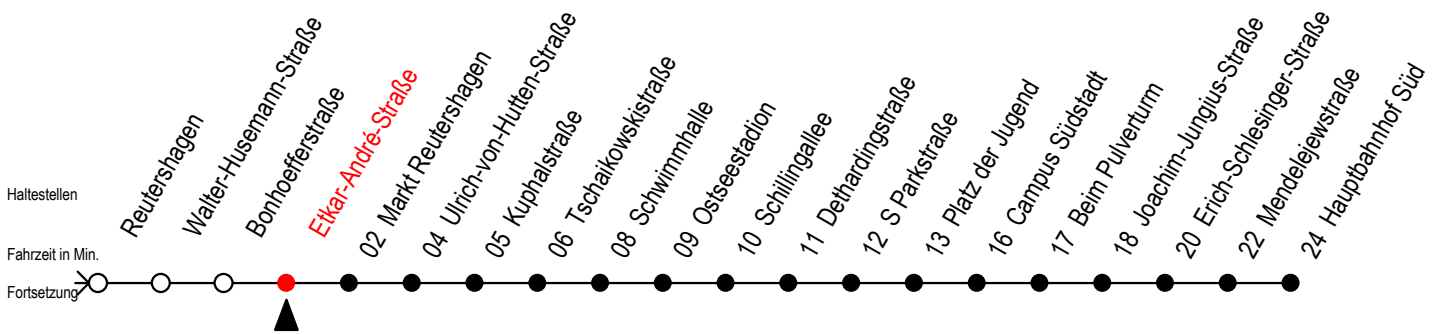

39 Etkar-André-Straße

Gültig ab 30.05.2022

Alle Angaben ohne Gewähr

Richtung: Hauptbahnhof Süd über Markt Reutershagen

Baufahrplan Sperrung Kolumbusring

Uhr Montag - Freitag

5	34
6	05 35
7	05 35
8	05 35
9	05 35
10	05 35
11	05 35
12	05 35
13	05 35
14	05 35
15	05 35
16	05 35
17	05 35
18	05 30 ^M
19	00 ^M 30 ^M
20	00 ^M 30 ^M

M = fährt bis Markt Reutershagen

Servicetelefon: 0381 / 8021900