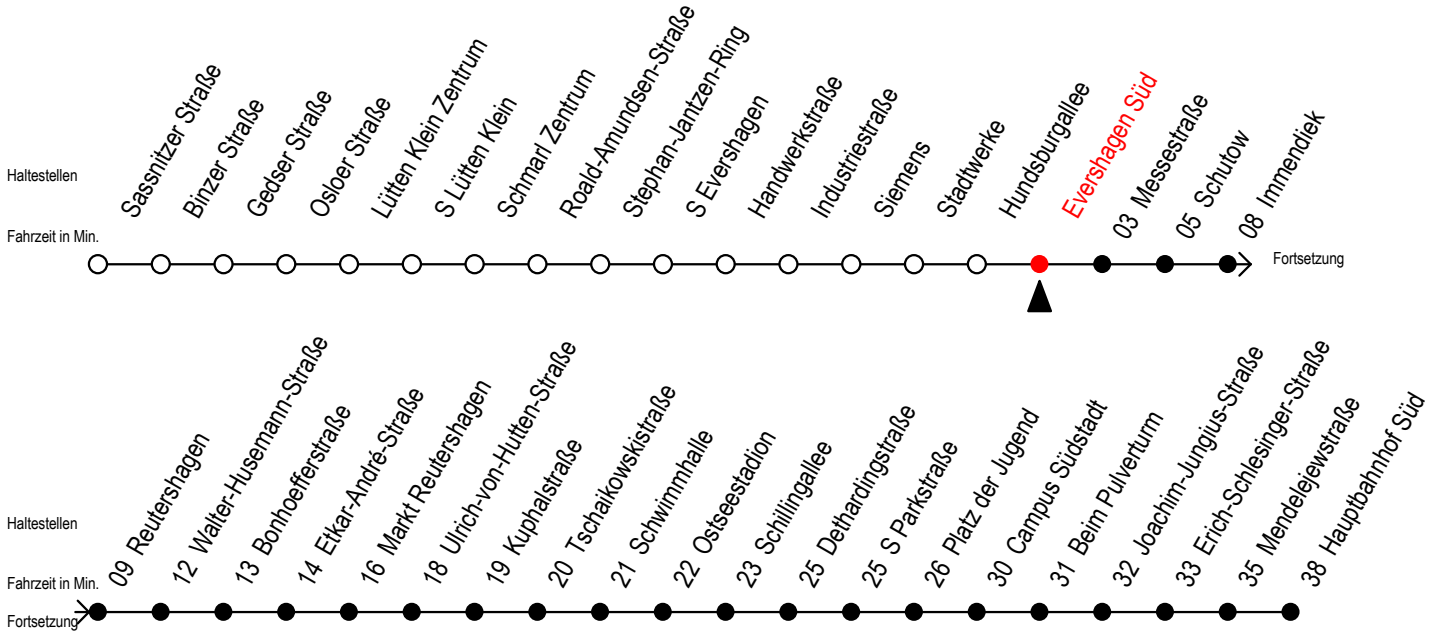

39 Evershagen Süd

Gültig ab 30.05.2022

Alle Angaben ohne Gewähr

Richtung: Hauptbahnhof Süd über Markt Reutershagen

Baufahrplan Sperrung Kolumbusring

Uhr Montag - Freitag

5	20	51
6	21	51
7	21	51
8	21	51
9	21	51
10	21	51
11	21	51
12	21	51
13	21	51
14	21	51
15	21	51
16	21	51
17	21	51
18	16 ^M	46 ^M
19	16 ^M	46 ^M
20	16 ^M	

M = fährt bis Markt Reutershagen

Servicetelefon: 0381 / 8021900