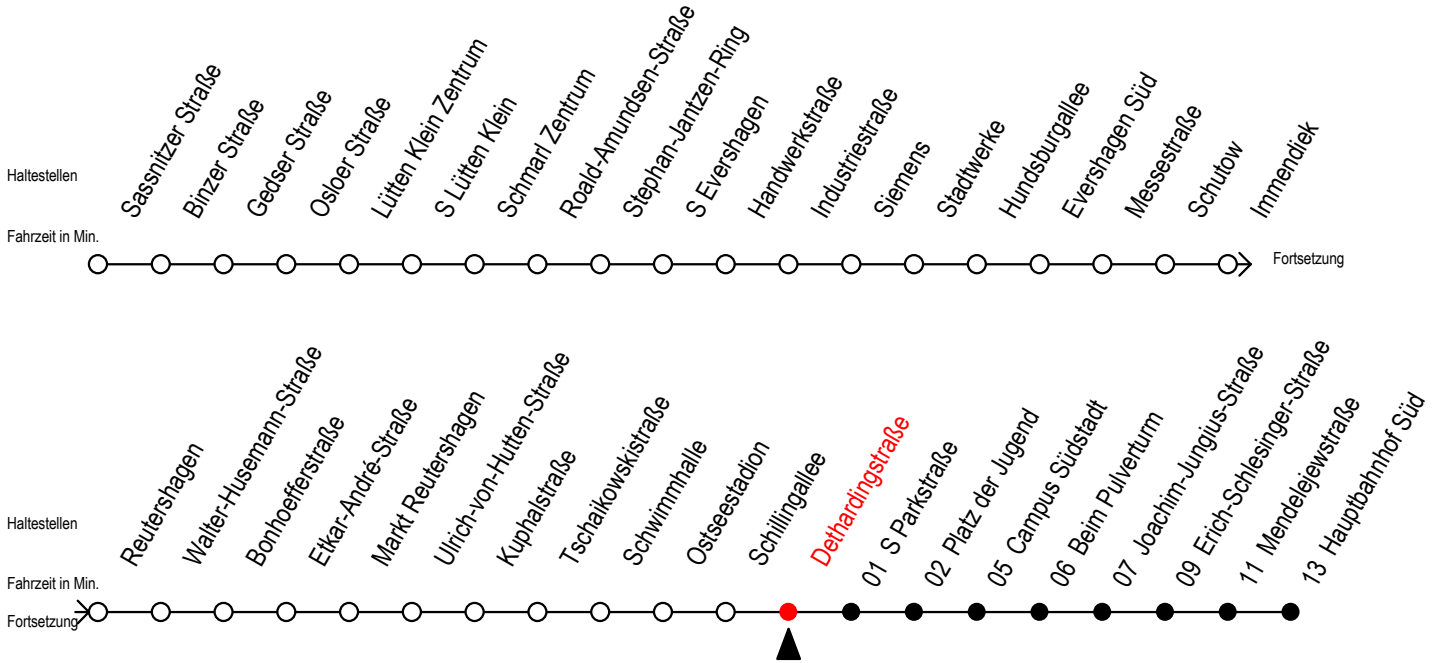

39 Dethardingstraße

Gültig ab 30.05.2022

Alle Angaben ohne Gewähr

Richtung: Hauptbahnhof Süd

Uhr Montag - Freitag

5	45
6	17 47
7	17 47
8	17 47
9	17 47
10	17 47
11	17 47
12	17 47
13	17 47
14	17 47
15	17 47
16	17 47
17	17 47
18	17