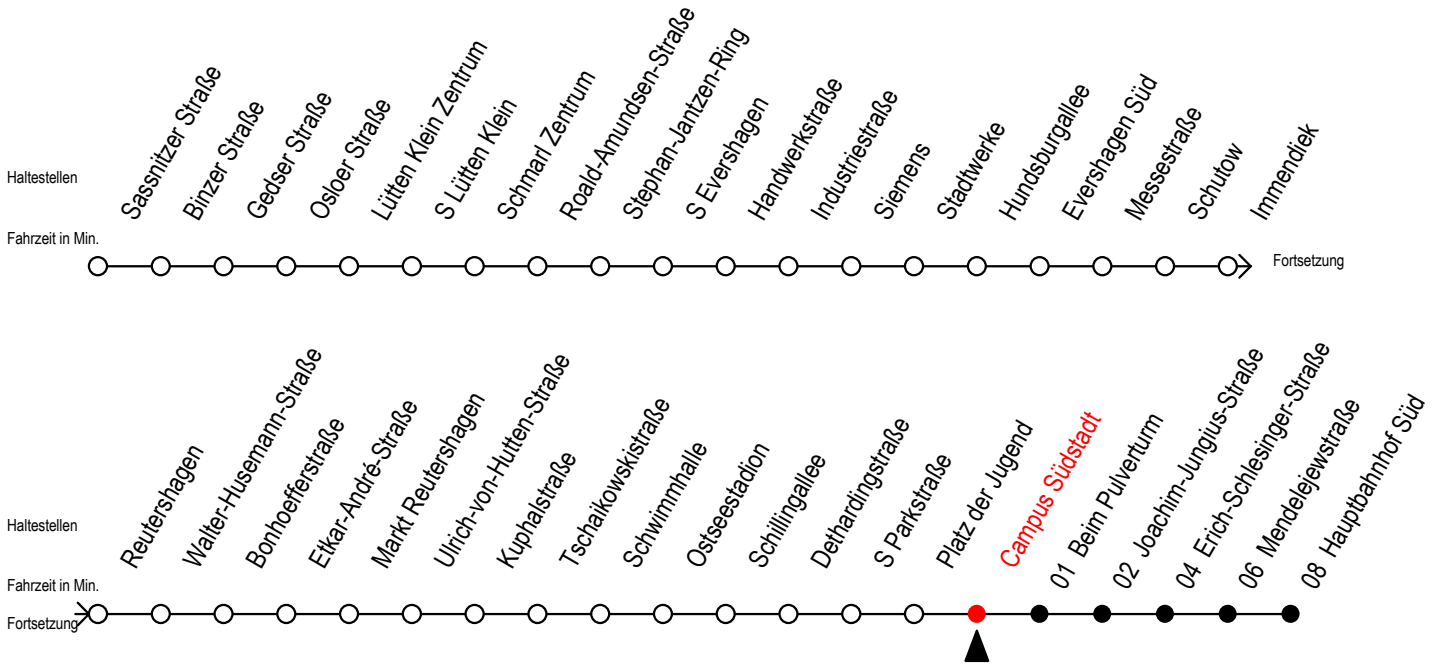

39 Campus Südstadt

Gültig ab 30.05.2022

Alle Angaben ohne Gewähr

Richtung: Hauptbahnhof Süd

Uhr Montag - Freitag

5	51
6	24 54
7	24 54
8	24 54
9	24 54
10	24 54
11	24 54
12	24 54
13	24 54
14	24 54
15	24 54
16	24 54
17	24 54
18	24