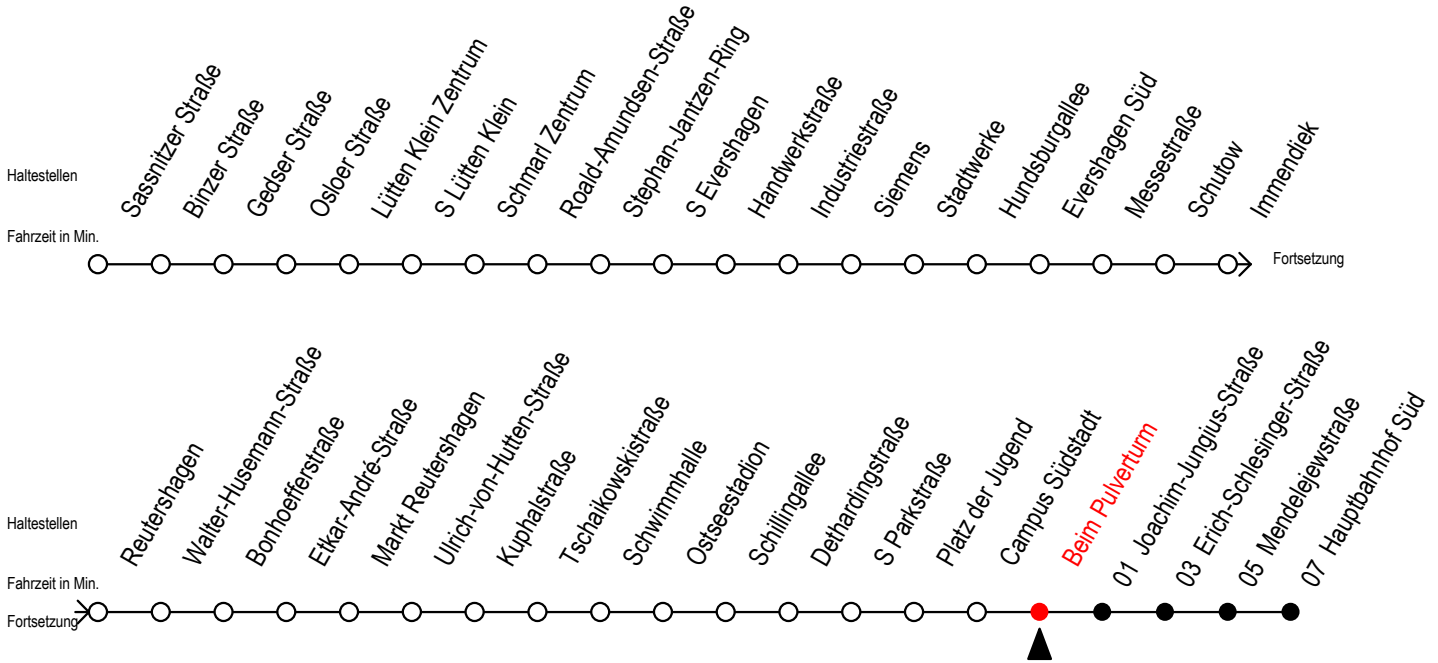

39 Beim Pulverturm

Gültig ab 30.05.2022

Alle Angaben ohne Gewähr

Richtung: Hauptbahnhof Süd

Uhr Montag - Freitag

5	52	
6	25	55
7	25	55
8	25	55
9	25	55
10	25	55
11	25	55
12	25	55
13	25	55
14	25	55
15	25	55
16	25	55
17	25	55
18	25	