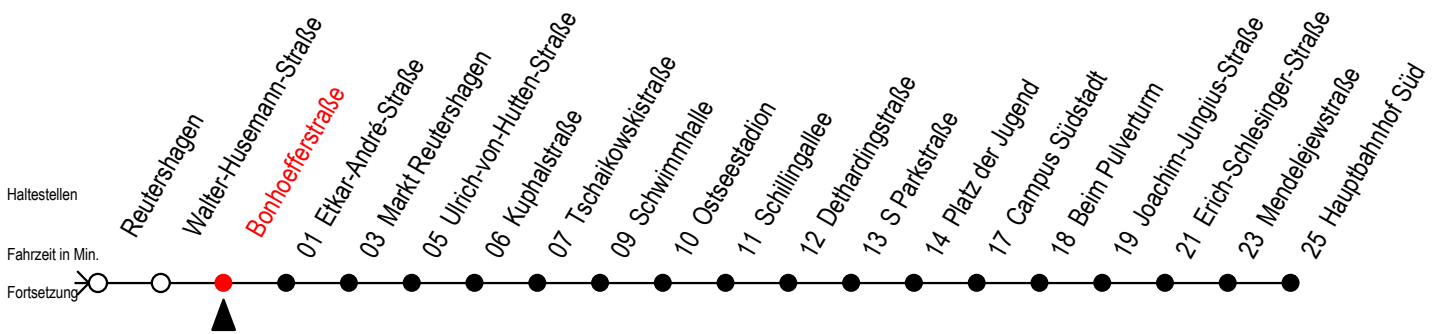

39 Bonhoefferstraße

Gültig ab 30.05.2022

Alle Angaben ohne Gewähr

Richtung: Hauptbahnhof Süd über Markt Reutershagen

Baufahrplan Sperrung Kolumbusring

Uhr Montag - Freitag

5	33
6	04 34
7	04 34
8	04 34
9	04 34
10	04 34
11	04 34
12	04 34
13	04 34
14	04 34
15	04 34
16	04 34
17	04 34
18	04 29 ^M 59 ^M
19	29 ^M 59 ^M
20	29 ^M

M = fährt bis Markt Reutershagen

Servicetelefon: 0381 / 8021900