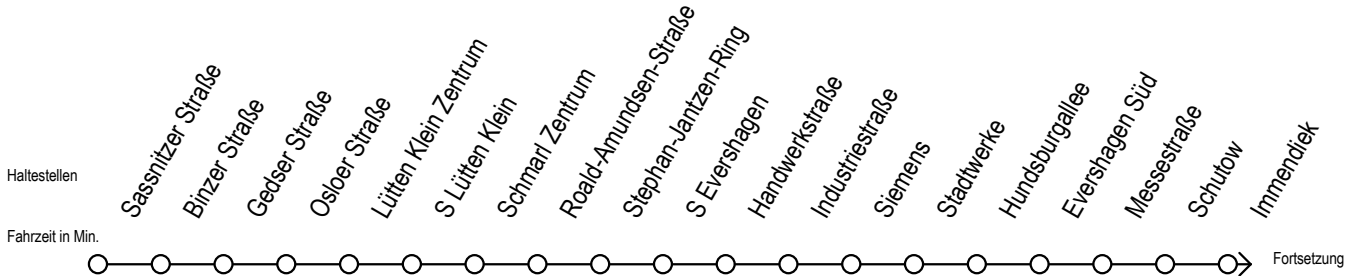

39 Bonhoefferstraße

Gültig ab 30.05.2022

Alle Angaben ohne Gewähr

Richtung: Hauptbahnhof Süd über Markt Reutershagen

Baufahrplan Sperrung Kolumbusring

Uhr Montag - Freitag

5	33
6	04 34
7	04 34
8	04 34
9	04 34
10	04 34
11	04 34
12	04 34
13	04 34
14	04 34
15	04 34
16	04 34
17	04 34
18	04 29 ^M 59 ^M
19	29 ^M 59 ^M
20	29 ^M

M = fährt bis Markt Reutershagen

Servicetelefon: 0381 / 8021900