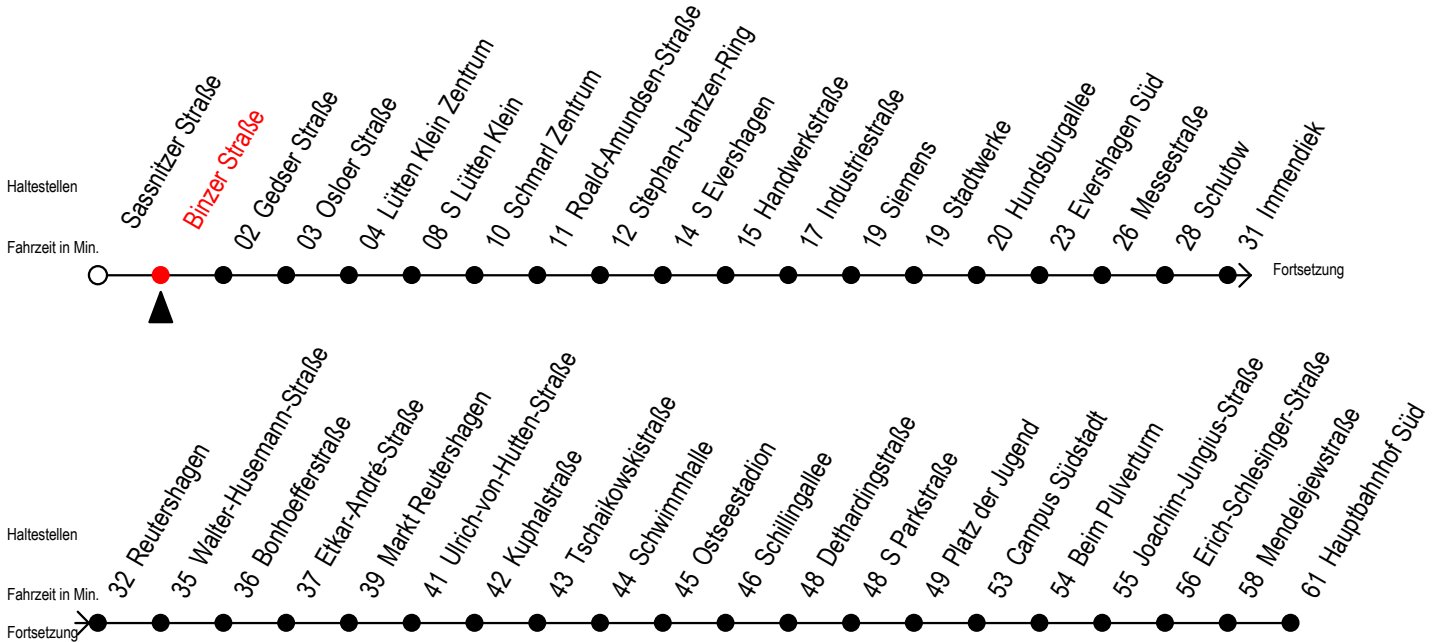

# 39 Binzer Straße

Gültig ab 30.05.2022

Alle Angaben ohne Gewähr

Richtung: Hauptbahnhof Süd über Markt Reutershagen

Baufahrplan Sperrung Kolumbusring

## Uhr Montag - Freitag

4	56
5	26 56
6	26 56
7	26 56
8	26 56
9	26 56
10	26 56
11	26 56
12	26 56
13	26 56
14	26 56
15	26 56
16	26 56
17	26 52 <sup>M</sup>
18	22 <sup>M</sup> 52 <sup>M</sup>
19	22 <sup>M</sup> 52 <sup>M</sup>

M = fährt bis Markt Reutershagen

Servicetelefon: 0381 / 8021900