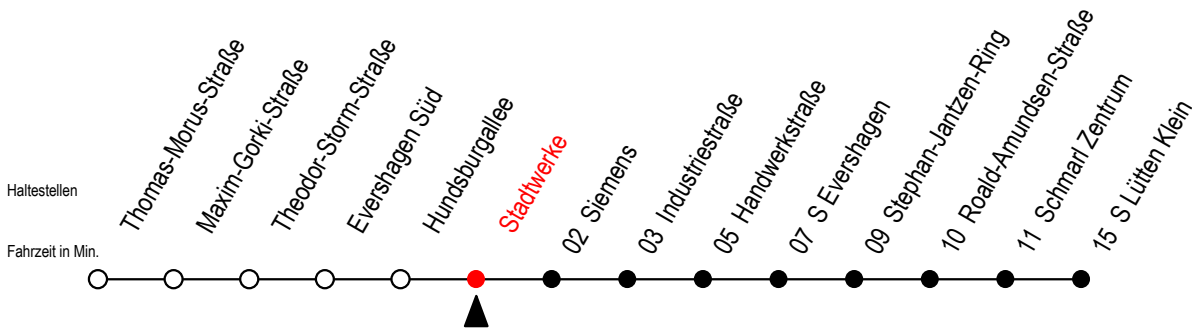

38 Stadtwerke

Gültig ab 30.05.2022

Alle Angaben ohne Gewähr

Richtung: S Lütten Klein

Baufahrplan Sperrung Kolumbus-Ring

Uhr Montag - Freitag

Uhr Samstag

Uhr Sonntag - Feiertag

4	32	4	--	4	--
5	02 32	5	--	5	--
6	01 31	6	32	6	--
7	01 31	7	02 32	7	--
8	01 31	8	02 32	8	32
9	01 31	9	02 32	9	02 32
10	01 31	10	01 31	10	01 31
11	01 31	11	01 31	11	01 31
12	01 31	12	01 31	12	01 31
13	01 31	13	01 31	13	01 31
14	01 31	14	01 31	14	01 31
15	01 31	15	01 31	15	01 31
16	01 31	16	01 31	16	01 31
17	01 31	17	01 31	17	01 31
18	01 31	18	01 31	18	01 31
19	01 31	19	01 31	19	01 31
20	02 32	20	02 32	20	02 32
21	02 32	21	02 32	21	02 32
22	02 32	22	02 32	22	02 32
23	02 32	23	02 32	23	02 32
0	02	0	02	0	02