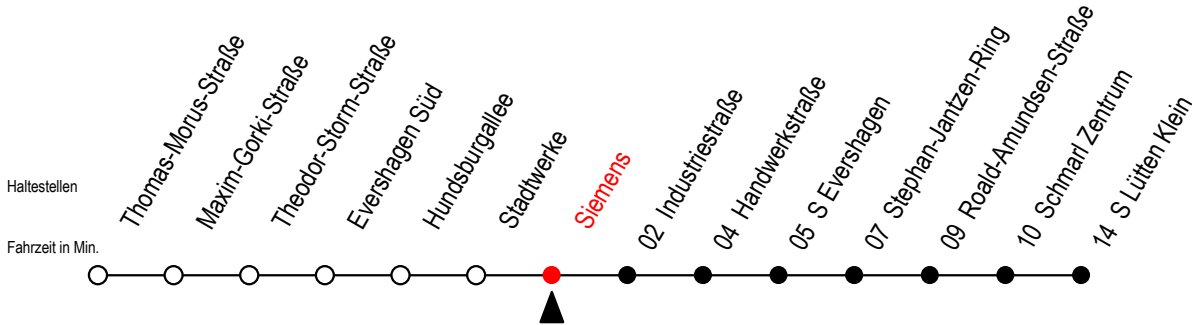

38 Siemens

Gültig ab 30.05.2022

Alle Angaben ohne Gewähr

Richtung: S Lütten Klein

Baufahrplan Sperrung Kolumbus-Ring

Uhr Montag - Freitag

Uhr Samstag

Uhr Sonntag - Feiertag

4	34	4	--	4	--
5	04 34	5	--	5	--
6	03 33	6	34	6	--
7	03 33	7	04 34	7	--
8	03 33	8	04 34	8	34
9	03 33	9	04 34	9	04 34
10	03 33	10	03 33	10	03 33
11	03 33	11	03 33	11	03 33
12	03 33	12	03 33	12	03 33
13	03 33	13	03 33	13	03 33
14	03 33	14	03 33	14	03 33
15	03 33	15	03 33	15	03 33
16	03 33	16	03 33	16	03 33
17	03 33	17	03 33	17	03 33
18	03 33	18	03 33	18	03 33
19	03 33	19	03 33	19	03 33
20	04 34	20	04 34	20	04 34
21	04 34	21	04 34	21	04 34
22	04 34	22	04 34	22	04 34
23	04 34	23	04 34	23	04 34
0	04	0	04	0	04