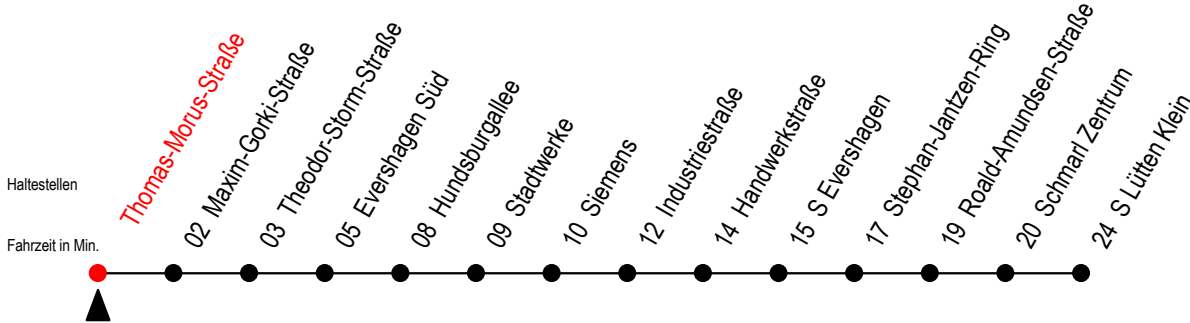

# 38 Thomas-Morus-Straße

Gültig ab 30.05.2022

Alle Angaben ohne Gewähr

Richtung: S Lütten Klein

Baufahrplan Sperrung Kolumbus-Ring