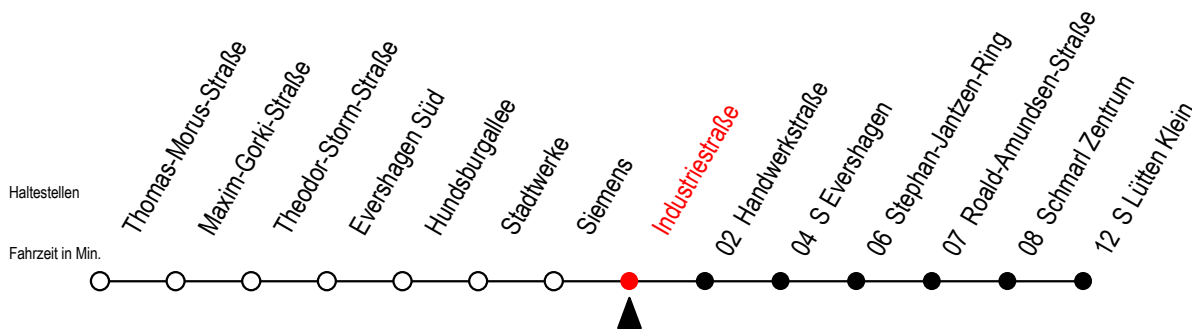

# 38 Industriestraße

Gültig ab 30.05.2022

Alle Angaben ohne Gewähr

Richtung: S Lütten Klein

Baufahrplan Sperrung Kolumbus-Ring

## Uhr Sonntag - Feiertag

4	35	4	--	4	--
5	05 35	5	--	5	--
6	04 34	6	35	6	--
7	04 34	7	05 35	7	--
8	04 34	8	05 35	8	35
9	04 34	9	05 35	9	05 35
10	04 34	10	04 34	10	04 34
11	04 34	11	04 34	11	04 34
12	04 34	12	04 34	12	04 34
13	04 34	13	04 34	13	04 34
14	04 34	14	04 34	14	04 34
15	04 34	15	04 34	15	04 34
16	04 34	16	04 34	16	04 34
17	04 34	17	04 34	17	04 34
18	04 34	18	04 34	18	04 34
19	04 34	19	04 34	19	04 34
20	05 35	20	05 35	20	05 35
21	05 35	21	05 35	21	05 35
22	05 35	22	05 35	22	05 35
23	05 35	23	05 35	23	05 35
0	05	0	05	0	05