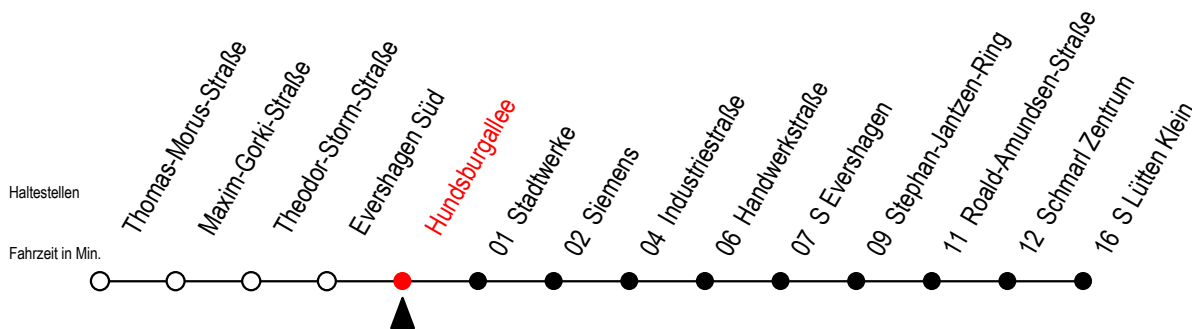

38 Hundsburgallee

Gültig ab 30.05.2022

Alle Angaben ohne Gewähr

Richtung: S Lütten Klein

Baufahrplan Sperrung Kolumbus-Ring

Uhr Montag - Freitag

Uhr Samstag

Uhr Sonntag - Feiertag

| | | | | | |
|----|-------|----|-------|----|-------|
| 4 | 32 | 4 | -- | 4 | -- |
| 5 | 02 32 | 5 | -- | 5 | -- |
| 6 | 01 31 | 6 | 32 | 6 | -- |
| 7 | 01 31 | 7 | 02 32 | 7 | -- |
| 8 | 01 31 | 8 | 02 32 | 8 | 32 |
| 9 | 01 31 | 9 | 02 32 | 9 | 02 32 |
| 10 | 01 31 | 10 | 01 31 | 10 | 01 31 |
| 11 | 01 31 | 11 | 01 31 | 11 | 01 31 |
| 12 | 01 31 | 12 | 01 31 | 12 | 01 31 |
| 13 | 01 31 | 13 | 01 31 | 13 | 01 31 |
| 14 | 01 31 | 14 | 01 31 | 14 | 01 31 |
| 15 | 01 31 | 15 | 01 31 | 15 | 01 31 |
| 16 | 01 31 | 16 | 01 31 | 16 | 01 31 |
| 17 | 01 31 | 17 | 01 31 | 17 | 01 31 |
| 18 | 01 31 | 18 | 01 31 | 18 | 01 31 |
| 19 | 01 31 | 19 | 01 31 | 19 | 01 31 |
| 20 | 02 32 | 20 | 02 32 | 20 | 02 32 |
| 21 | 02 32 | 21 | 02 32 | 21 | 02 32 |
| 22 | 02 32 | 22 | 02 32 | 22 | 02 32 |
| 23 | 02 32 | 23 | 02 32 | 23 | 02 32 |
| 0 | 02 | 0 | 02 | 0 | 02 |