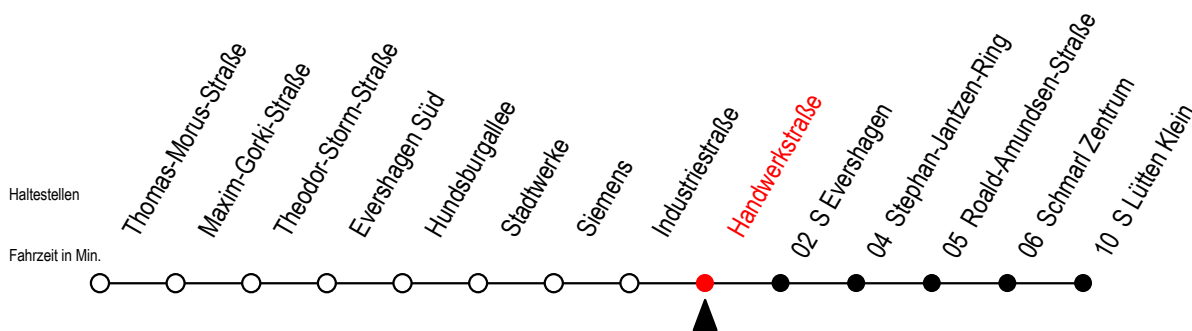

38 Handwerkstraße

Gültig ab 30.05.2022

Alle Angaben ohne Gewähr

Richtung: S Lütten Klein

Baufahrplan Sperrung Kolumbus-Ring

Uhr Montag - Freitag

Uhr Samstag

Uhr Sonntag - Feiertag

4	37	4	--	4	--
5	07 37	5	--	5	--
6	06 36	6	37	6	--
7	06 36	7	07 37	7	--
8	06 36	8	07 37	8	37
9	06 36	9	07 37	9	07 37
10	06 36	10	06 36	10	06 36
11	06 36	11	06 36	11	06 36
12	06 36	12	06 36	12	06 36
13	06 36	13	06 36	13	06 36
14	06 36	14	06 36	14	06 36
15	06 36	15	06 36	15	06 36
16	06 36	16	06 36	16	06 36
17	06 36	17	06 36	17	06 36
18	06 36	18	06 36	18	06 36
19	06 36	19	06 36	19	06 36
20	07 37	20	07 37	20	07 37
21	07 37	21	07 37	21	07 37
22	07 37	22	07 37	22	07 37
23	07 37	23	07 37	23	07 37
0	07	0	07	0	07