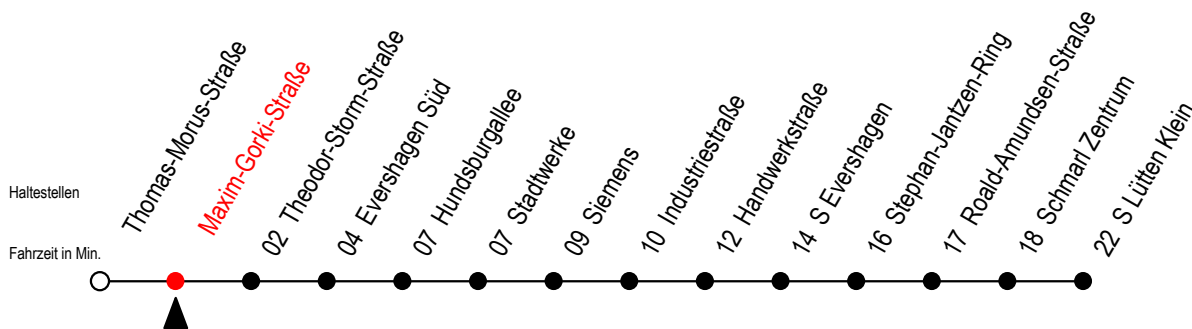

# 38 Maxim-Gorki-Straße

Gültig ab 30.05.2022

Alle Angaben ohne Gewähr

Richtung: S Lütten Klein

Baufahrplan Sperrung Kolumbus-Ring