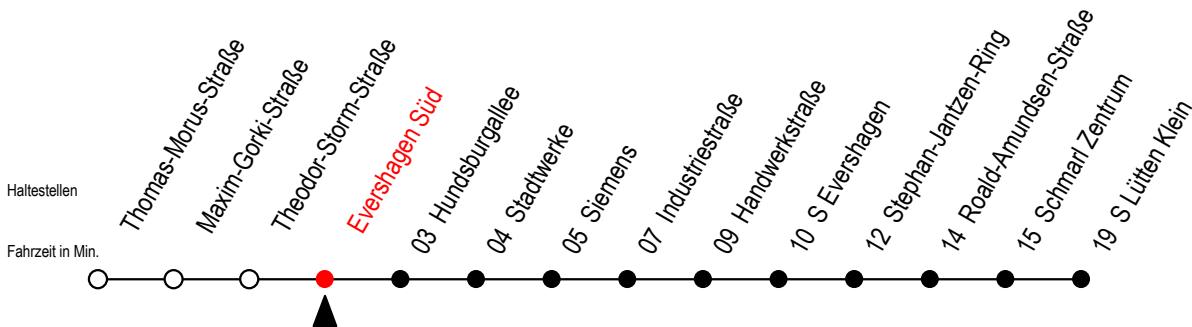

38 Evershagen Süd

Gültig ab 30.05.2022

Alle Angaben ohne Gewähr

Richtung: S Lütten Klein

Baufahrplan Sperrung Kolumbus-Ring

Uhr Montag - Freitag

Uhr Samstag

Uhr Sonntag - Feiertag

4	30	4	--	4	--
5	00 30 58	5	--	5	--
6	28 58	6	30	6	--
7	28 58	7	00 30	7	--
8	28 58	8	00 30	8	30
9	28 58	9	00 30 58	9	00 30 58
10	28 58	10	28 58	10	28 58
11	28 58	11	28 58	11	28 58
12	28 58	12	28 58	12	28 58
13	28 58	13	28 58	13	28 58
14	28 58	14	28 58	14	28 58
15	28 58	15	28 58	15	28 58
16	28 58	16	28 58	16	28 58
17	28 58	17	28 58	17	28 58
18	28 58	18	28 58	18	28 58
19	28	19	28	19	28
20	00 30	20	00 30	20	00 30
21	00 30	21	00 30	21	00 30
22	00 30	22	00 30	22	00 30
23	00 30	23	00 30	23	00 30
0	00	0	00	0	00