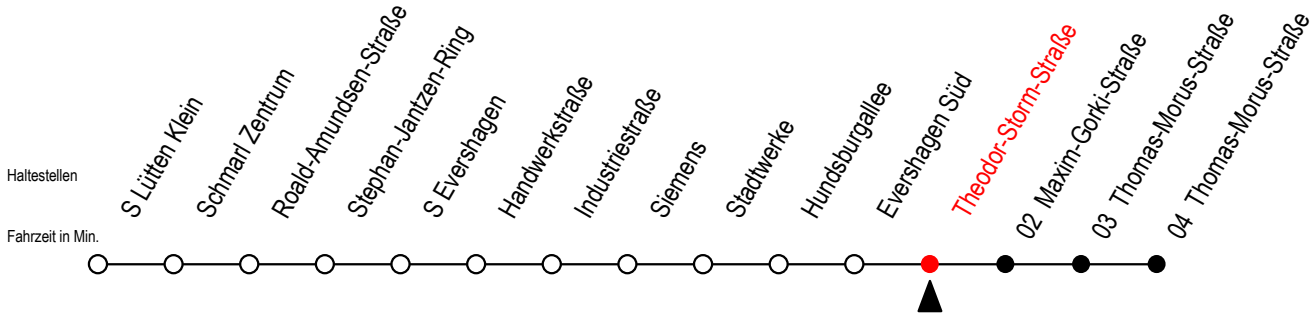

# 38 Theodor-Storm-Straße

Gültig ab 30.05.2022

Alle Angaben ohne Gewähr

Richtung: Thomas-Morus-Straße

Baufahrplan Sperrung Kolumbus-Ring

## Uhr Montag - Freitag