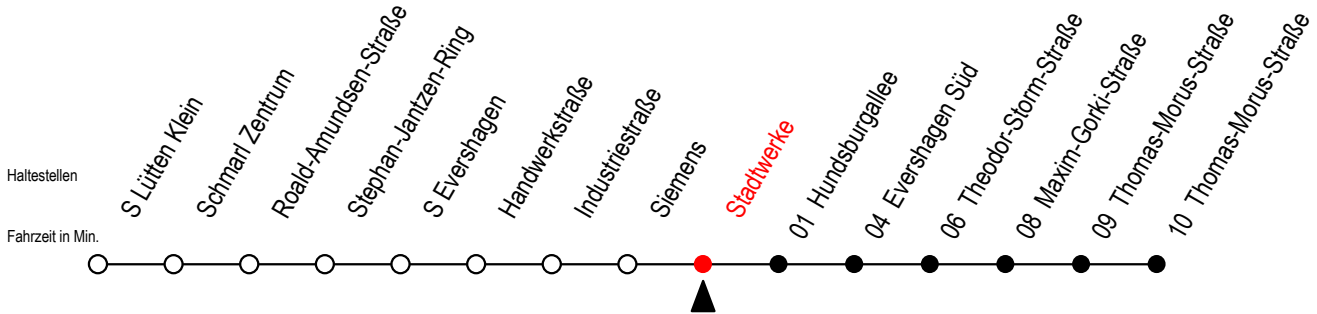

38 Stadtwerke

Gültig ab 30.05.2022

Alle Angaben ohne Gewähr

Richtung: Thomas-Morus-Straße

Baufahrplan Sperrung Kolumbus-Ring

Uhr Montag - Freitag

Uhr Samstag

Uhr Sonntag - Feiertag

4	01 31	4	--	4	--
5	01 31	5	--	5	--
6	01 31	6	00 30	6	--
7	01 31	7	00 30	7	--
8	01 31	8	00 30	8	00 30
9	01 31	9	00 30	9	00 30
10	01 31	10	00 31	10	00 31
11	01 31	11	01 31	11	01 31
12	01 31	12	01 31	12	01 31
13	01 31	13	01 31	13	01 31
14	01 31	14	01 31	14	01 31
15	01 31	15	01 31	15	01 31
16	01 31	16	01 31	16	01 31
17	01 31	17	01 31	17	01 31
18	01 31	18	01 31	18	01 31
19	01 31	19	01 31	19	01 31
20	01 30	20	01 30	20	01 30
21	00 30	21	00 30	21	00 30
22	00 30	22	00 30	22	00 30
23	00 30	23	00 30	23	00 30