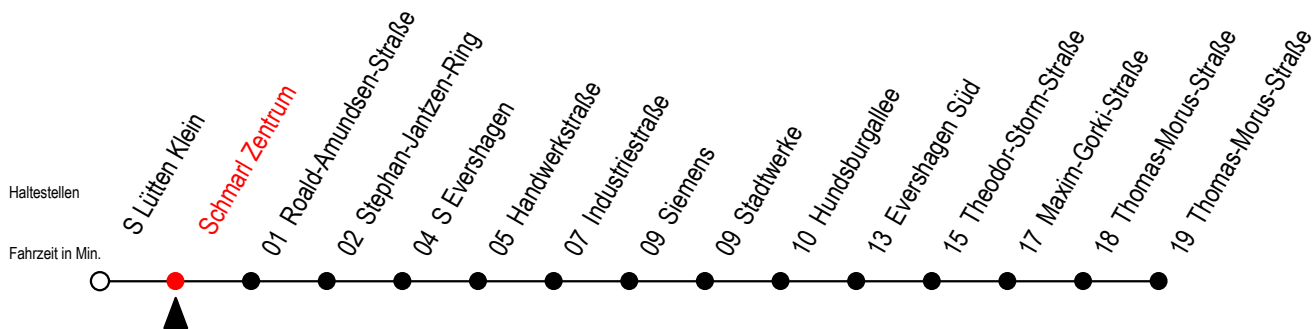

38 Schmarl Zentrum

Gültig ab 30.05.2022

Alle Angaben ohne Gewähr

Richtung: Thomas-Morus-Straße

Baufahrplan Sperrung Kolumbus-Ring

Uhr Montag - Freitag

Uhr Samstag

Uhr Sonntag - Feiertag

4	22	52	4	--	4	--		
5	22	52	5	52	5	--		
6	22	52	6	22	52	--		
7	22	52	7	22	52	52		
8	22	52	8	22	52	22	52	
9	22	52	9	22	52	22	52	
10	22	52	10	22	52	22	52	
11	22	52	11	22	52	22	52	
12	22	52	12	22	52	22	52	
13	22	52	13	22	52	22	52	
14	22	52	14	22	52	22	52	
15	22	52	15	22	52	22	52	
16	22	52	16	22	52	22	52	
17	22	52	17	22	52	22	52	
18	22	52	18	22	52	22	52	
19	22	52	19	22	52	22	52	
20	22	52	20	22	52	22	52	
21	22	52	21	22	52	22	52	
22	22	52	22	22	52	22	52	
23	22	52 [#]	23	22	52 [#]	23	22	52 [#]
0	22 [#]		0	22 [#]		0	22 [#]	

= fährt bis Industriestraße