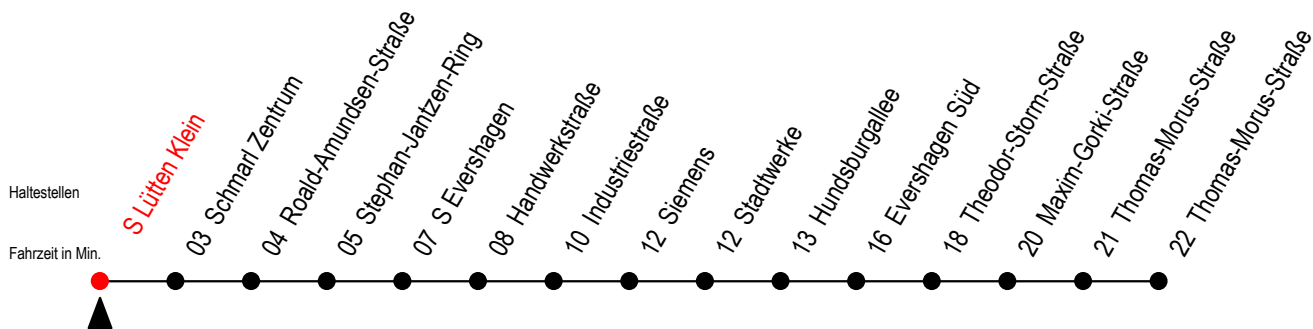

38 S Lütten Klein

Gültig ab 30.05.2022

Alle Angaben ohne Gewähr

Richtung: Thomas-Morus-Straße

Baufahrplan Sperrung Kolumbus-Ring

Uhr Montag - Freitag

Uhr Samstag

Uhr Sonntag - Feiertag

4	19	49	4	--	4	--		
5	19	49	5	49	5	--		
6	19	49	6	19	49	6	--	
7	19	49	7	19	49	7	49	
8	19	49	8	19	49	8	19	49
9	19	49	9	19	49	9	19	49
10	19	49	10	19	49	10	19	49
11	19	49	11	19	49	11	19	49
12	19	49	12	19	49	12	19	49
13	19	49	13	19	49	13	19	49
14	19	49	14	19	49	14	19	49
15	19	49	15	19	49	15	19	49
16	19	49	16	19	49	16	19	49
17	19	49	17	19	49	17	19	49
18	19	49	18	19	49	18	19	49
19	19	49	19	19	49	19	19	49
20	19	49	20	19	49	20	19	49
21	19	49	21	19	49	21	19	49
22	19	49	22	19	49	22	19	49
23	19	49 [#]	23	19	49 [#]	23	19	49 [#]
0	19 [#]		0	19 [#]		0	19 [#]	

= fährt bis Industriestraße