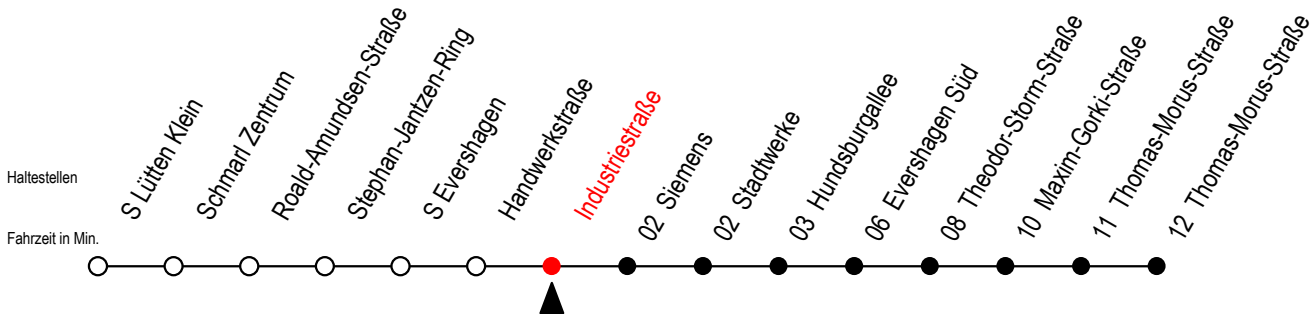

# 38 Industriestraße

Gültig ab 30.05.2022

Alle Angaben ohne Gewähr

Richtung: Thomas-Morus-Straße

Baufahrplan Sperrung Kolumbus-Ring

## Uhr Montag - Freitag