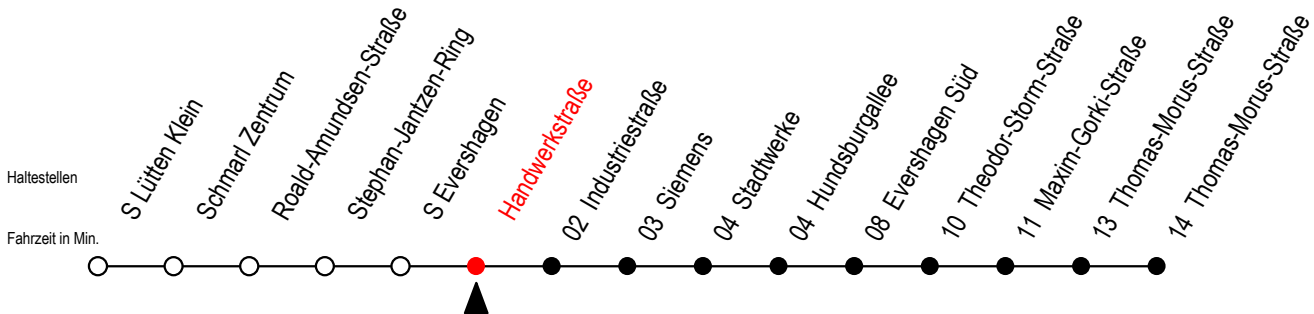

# 38 Handwerkstraße

Gültig ab 30.05.2022

Alle Angaben ohne Gewähr

Richtung: Thomas-Morus-Straße

Baufahrplan Sperrung Kolumbus-Ring

## Uhr Montag - Freitag

# = fährt bis Industriestraße