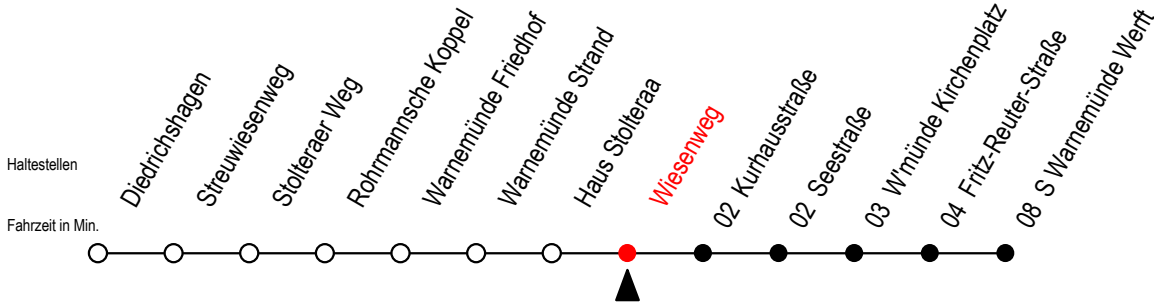

# 37 Wiesenweg

Gültig ab 04.01.2021

Alle Angaben ohne Gewähr

**Richtung: S Warnemünde Werft**

S = fährt an Schultagen\*

\* Ferienzeiten siehe Infoblatt