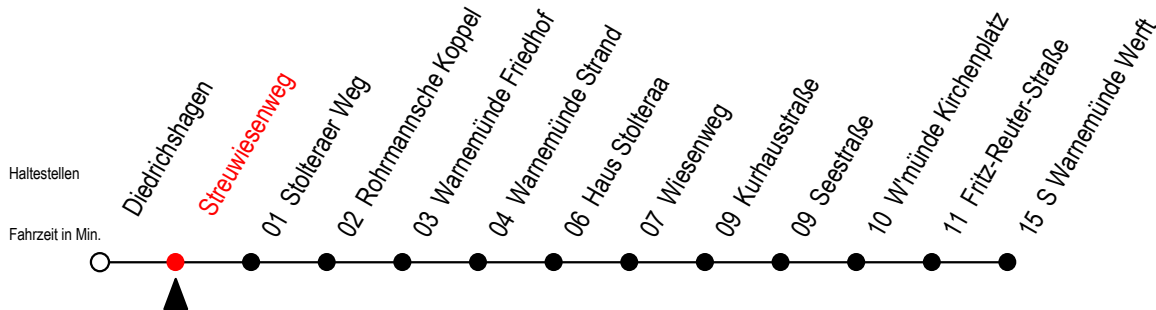

37 Streuwiesenweg

Gültig ab 04.01.2021

Alle Angaben ohne Gewähr

Richtung: S Warnemünde Werft

Uhr Montag - Freitag

Uhr Samstag

Uhr Sonntag - Feiertag

6	13 43 58 ^S	6	--	6	--
7	13 28 ^S 43	7	--	7	--
8	13 43	8	13 43	8	41
9	13 43	9	13 43	9	10 40
10	13 43	10	13 43	10	10 40
11	13 43	11	13 43	11	10 40
12	13 43	12	13 43	12	10 40
13	13 43	13	13 43	13	10 40
14	13 43	14	13 43	14	10 40
15	13 43	15	13 43	15	10 40
16	13 43	16	13 43	16	10 40
17	13 43	17	13 43	17	10 40
18	13 43	18	13 43	18	10 40
19	13 43	19	13 43	19	10 40
20	13	20	13	20	10

S = fährt an Schultagen*

* Ferienzeiten siehe Infoblatt