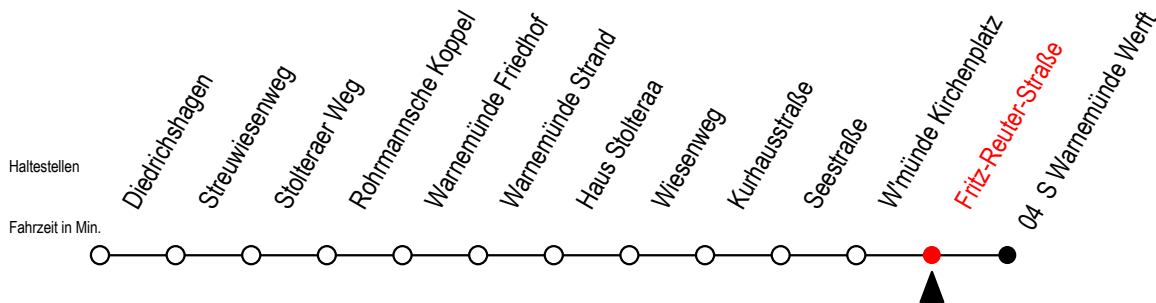

37 Fritz-Reuter-Straße

Gültig ab 04.01.2021

Alle Angaben ohne Gewähr

Richtung: S Warnemünde Werft

Uhr Montag - Freitag

Uhr Samstag

Uhr Sonntag - Feiertag

6	25 55	6	--	6	--
7	10 ^S 25 40 ^S 55	7	--	7	--
8	25 55	8	25 55	8	53
9	25 55	9	25 55	9	22 52
10	25 55	10	25 55	10	22 52
11	25 55	11	25 55	11	22 52
12	25 55	12	25 55	12	22 52
13	25 55	13	25 55	13	22 52
14	25 55	14	25 55	14	22 52
15	25 55	15	25 55	15	22 52
16	25 55	16	25 55	16	22 52
17	25 55	17	25 55	17	22 52
18	25 55	18	25 55	18	22 52
19	25 55	19	25 55	19	22 52
20	25	20	25	20	22

S = fährt an Schultagen*

* Ferienzeiten siehe Infoblatt