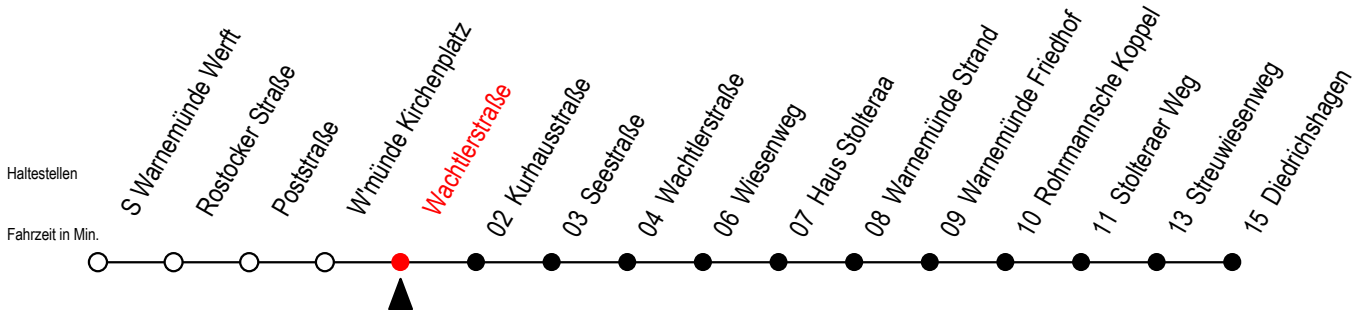

37 Wachtlerstraße

Gültig ab 04.01.2021

Alle Angaben ohne Gewähr

Richtung: Diedrichshagen

Uhr Montag - Freitag

Uhr Samstag

Uhr Sonntag - Feiertag

6	20	40 ^S	55	6	--	6	--		
7	10 ^S	25	50	7	57	7	--		
8	20	50		8	20	50	8	26	50
9	20	50		9	20	50	9	20	50
10	20	50		10	20	50	10	20	50
11	20	50		11	20	50	11	20	50
12	20	50		12	20	50	12	20	50
13	20	50		13	20	50	13	20	50
14	20	50		14	20	50	14	20	50
15	20	50		15	20	50	15	20	50
16	20	50		16	20	50	16	20	50
17	20	50		17	20	50	17	20	50
18	20	50		18	20	50	18	20	50
19	20	50		19	20	50	19	20	50

S = fährt an Schultagen*

* Ferienzeiten siehe Infoblatt