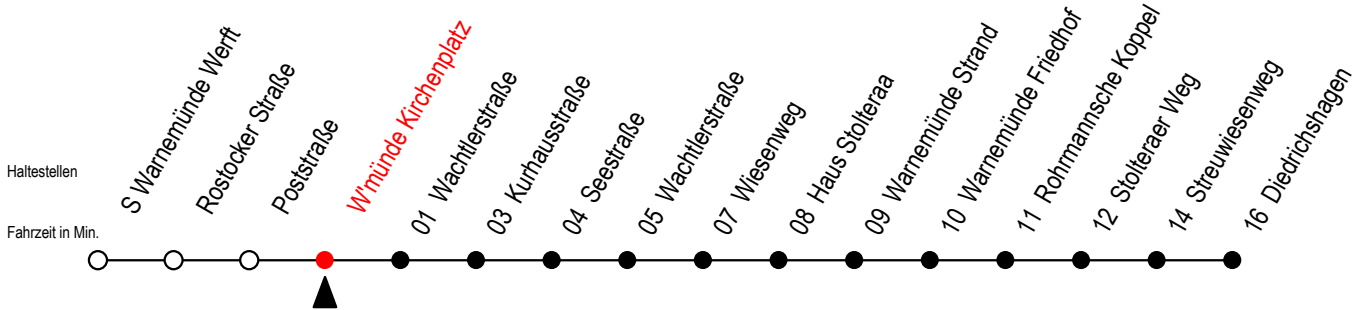

37 W'münde Kirchenplatz

Gültig ab 04.01.2021

Alle Angaben ohne Gewähr

Richtung: Diedrichshagen

Uhr Montag - Freitag

Uhr Samstag

Uhr Sonntag - Feiertag

6	19	39 ^S	54	6	--	6	--
7	09 ^S	24	49	7	56	7	--
8	19	49		8	19 49	8	25 49
9	19	49		9	19 49	9	19 49
10	19	49		10	19 49	10	19 49
11	19	49		11	19 49	11	19 49
12	19	49		12	19 49	12	19 49
13	19	49		13	19 49	13	19 49
14	19	49		14	19 49	14	19 49
15	19	49		15	19 49	15	19 49
16	19	49		16	19 49	16	19 49
17	19	49		17	19 49	17	19 49
18	19	49		18	19 49	18	19 49
19	19	49		19	19 49	19	19 49

S = fährt an Schultagen*

* Ferienzeiten siehe Infoblatt