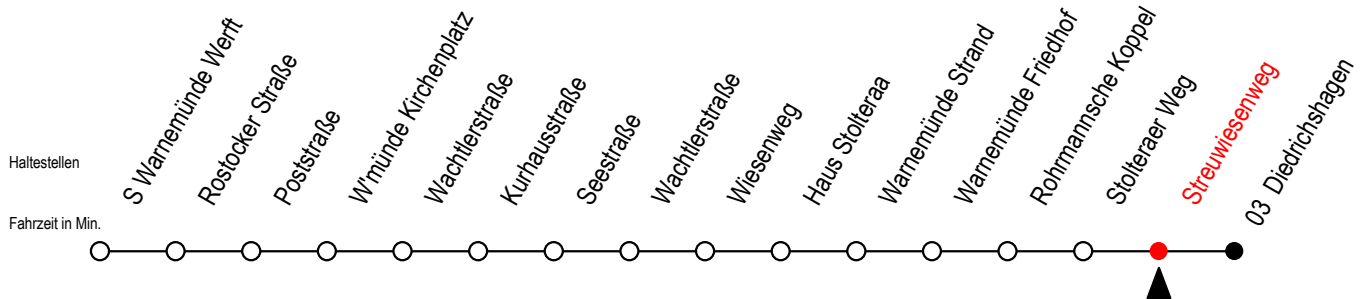

37 Streuwiesenweg

Gültig ab 04.01.2021

Alle Angaben ohne Gewähr

Richtung: Diedrichshagen

Uhr Montag - Freitag

Uhr Samstag

Uhr Sonntag - Feiertag

6	32	52 ^S	6	--	6	--
7	07	22 ^S	7	--	7	--
8	02	32	8	09	8	38
9	02	32	9	02	9	02
10	02	32	10	02	10	02
11	02	32	11	02	11	02
12	02	32	12	02	12	02
13	02	32	13	02	13	02
14	02	32	14	02	14	02
15	02	32	15	02	15	02
16	02	32	16	02	16	02
17	02	32	17	02	17	02
18	02	32	18	02	18	02
19	02	32	19	02	19	02
20	02		20	02	20	02

S = fährt an Schultagen*

* Ferienzeiten siehe Infoblatt