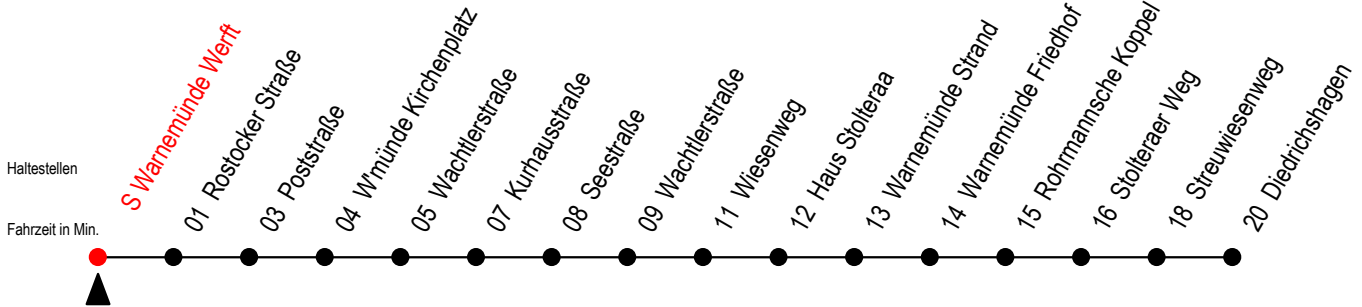

37 S Warnemünde Werft

Gültig ab 04.01.2021

Alle Angaben ohne Gewähr

Richtung: Diedrichshagen

Uhr Montag - Freitag

Uhr Samstag

Uhr Sonntag - Feiertag

6	15	35 ^S	50	6	--	6	--
7	05 ^S	20	45	7	52	7	--
8	15	45		8	15 45	8	21 45
9	15	45		9	15 45	9	15 45
10	15	45		10	15 45	10	15 45
11	15	45		11	15 45	11	15 45
12	15	45		12	15 45	12	15 45
13	15	45		13	15 45	13	15 45
14	15	45		14	15 45	14	15 45
15	15	45		15	15 45	15	15 45
16	15	45		16	15 45	16	15 45
17	15	45		17	15 45	17	15 45
18	15	45		18	15 45	18	15 45
19	15	45		19	15 45	19	15 45

S = fährt an Schultagen*

* Ferienzeiten siehe Infoblatt