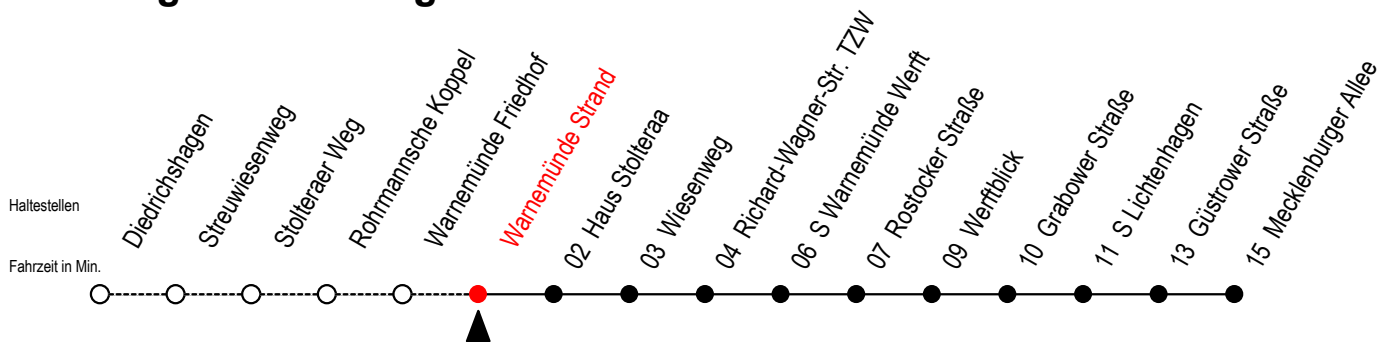

# 36 Warnemünde Strand

Gültig ab 21.04.2022

Alle Angaben ohne Gewähr

Richtung: Mecklenburger Allee

## Uhr Montag - Freitag

A = Anschluss zur Linie F1 an der Haltestelle Mecklenburger Allee

W = fährt bis S Warnemünde Werft