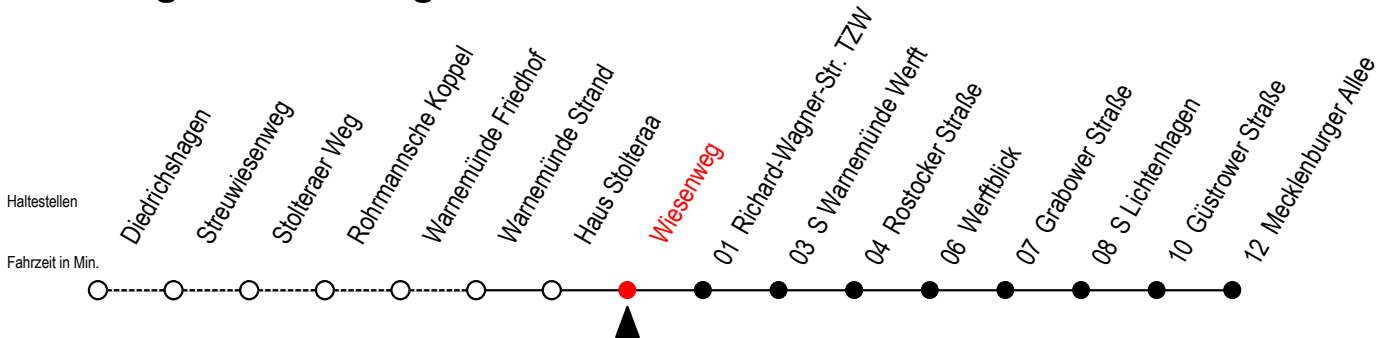

36 Wiesenweg

Gültig ab 21.04.2022

Alle Angaben ohne Gewähr

Richtung: Mecklenburger Allee

Uhr Montag - Freitag

Uhr Samstag

Uhr Sonntag - Feiertag

3	57	3	--	3	--
4	27 59	4	37 ^A 52 ^W	4	37 ^A 52 ^W
5	14 29 44 59	5	07 ^A 22 ^W 37 ^A 56	5	07 ^A 22 ^W 37 ^A 52 ^W
6	14 29 44 59	6	26 56	6	07 ^A 22 ^W 37 ^A
7	14 29 44 59	7	26 58	7	07 ^A 22 ^W 35 52 ^W
8	14 29 44 59	8	13 28 43 59	8	05 22 ^W 25 40 55
9	14 29 44 59	9	14 29 44 59	9	10 25 40 55
10	14 29 44 59	10	14 29 44 59	10	10 25 40 55
11	14 29 44 59	11	14 29 44 59	11	10 25 40 55
12	14 29 44 59	12	14 29 44 59	12	10 25 40 55
13	14 29 44 59	13	14 29 44 59	13	10 25 40 55
14	14 29 44 59	14	14 29 44 59	14	10 25 40 55
15	14 29 44 59	15	14 29 44 59	15	10 25 40 55
16	14 29 44 59	16	14 29 44 59	16	10 25 40 55
17	14 29 44 59	17	14 29 44 59	17	10 25 40 55
18	14 29 44 59	18	14 29 44 59	18	10 25 40 55
19	14 29 42 57	19	14 29 42 57	19	10 27 42 57
20	12 27 56	20	12 27 56	20	12 27 56
21	26 56	21	26 56	21	26 56
22	26 56	22	26 56	22	26 56
23	26 56	23	26 56	23	26 56
0	26	0	26	0	26

A = Anschluss zur Linie F1 an der Haltestelle Mecklenburger Allee

W = fährt bis S Warnemünde Werft