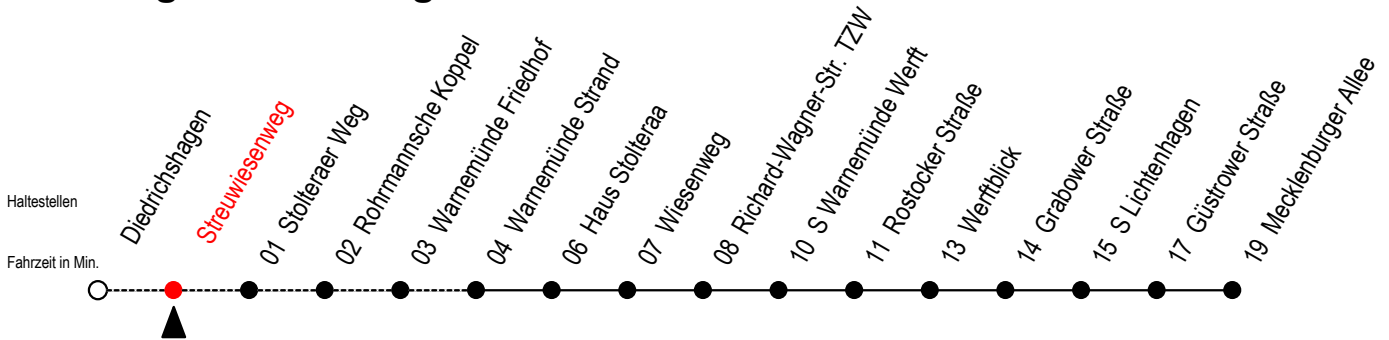

# 36 Streuwiesenweg

Gültig ab 21.04.2022

Alle Angaben ohne Gewähr

Richtung: Mecklenburger Allee

W = fährt bis S Warnemünde Werft