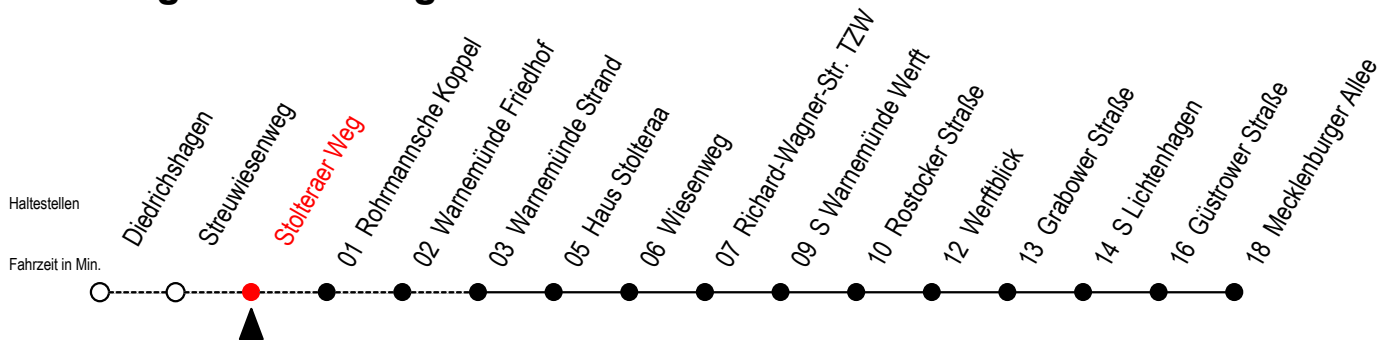

36 Stolteraer Weg

Gültig ab 21.04.2022

Alle Angaben ohne Gewähr

Richtung: Mecklenburger Allee

Uhr Montag - Freitag

4	21	52
5	22	52
6	--	
7	--	
8	--	
20	50	
21	20	50
22	20	50
23	20	50
0	20	

Uhr Samstag

4	46 ^W
5	16 ^W 50
6	20 50
7	20 51
8	--
20	50
21	20 50
22	20 50
23	20 50
0	20

Uhr Sonntag - Feiertag

4	46 ^W
5	16 ^W 46 ^W
6	16 ^W
7	16 ^W 46 ^W
8	16 ^W
20	50
21	20 50
22	20 50
23	20 50
0	20

W = fährt bis S Warnemünde Werft