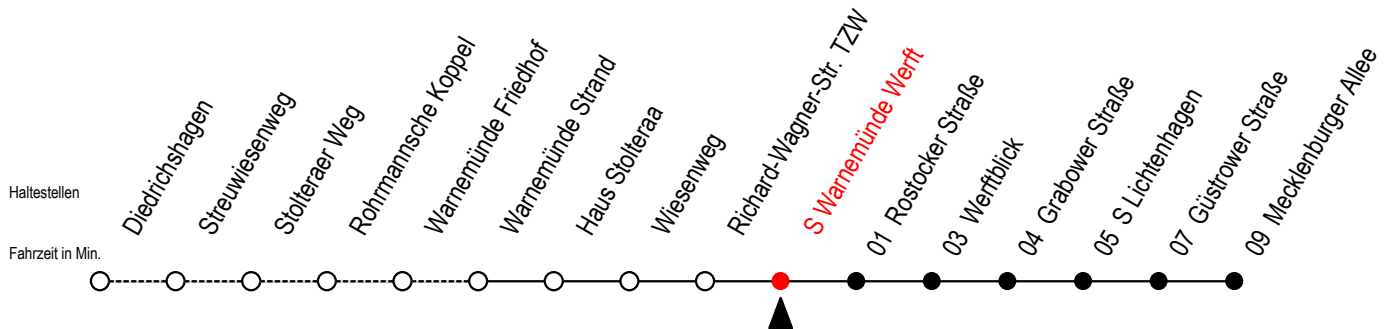

36 S Warnemünde Werft

Gültig ab 21.04.2022

Alle Angaben ohne Gewähr

Richtung: Mecklenburger Allee

Uhr Montag - Freitag

Uhr Samstag

Uhr Sonntag - Feiertag

4	00 30	4	41 ^A	4	41 ^A
5	03 18 33 48	5	11 ^A 41 ^A	5	11 ^A 41 ^A
6	03 18 33 48	6	00 30	6	11 ^A 41 ^A
7	03 18 33 48	7	00 30	7	11 ^A 39
8	03 18 33 48	8	01 16 31 46	8	09 29 44 59
9	03 18 33 48	9	03 18 33 48	9	14 29 44 59
10	03 18 33 48	10	03 18 33 48	10	14 29 44 59
11	03 18 33 48	11	03 18 33 48	11	14 29 44 59
12	03 18 33 48	12	03 18 33 48	12	14 29 44 59
13	03 18 33 48	13	03 18 33 48	13	14 29 44 59
14	03 18 33 48	14	03 18 33 48	14	14 29 44 59
15	03 18 33 48	15	03 18 33 48	15	14 29 44 59
16	03 18 33 48	16	03 18 33 48	16	14 29 44 59
17	03 18 33 48	17	03 18 33 48	17	14 29 44 59
18	03 18 33 48	18	03 18 33 48	18	14 29 44 59
19	03 18 33 46	19	03 18 33 46	19	14 31 46
20	01 16 31	20	01 16 31	20	01 16 31
21	00 30	21	00 30	21	00 30
22	00 30	22	00 30	22	00 30
23	00 30	23	00 30	23	00 30
0	00 30	0	00 30	0	00 30

A = Anschluss zur Linie F1 an der Haltestelle Mecklenburger Allee