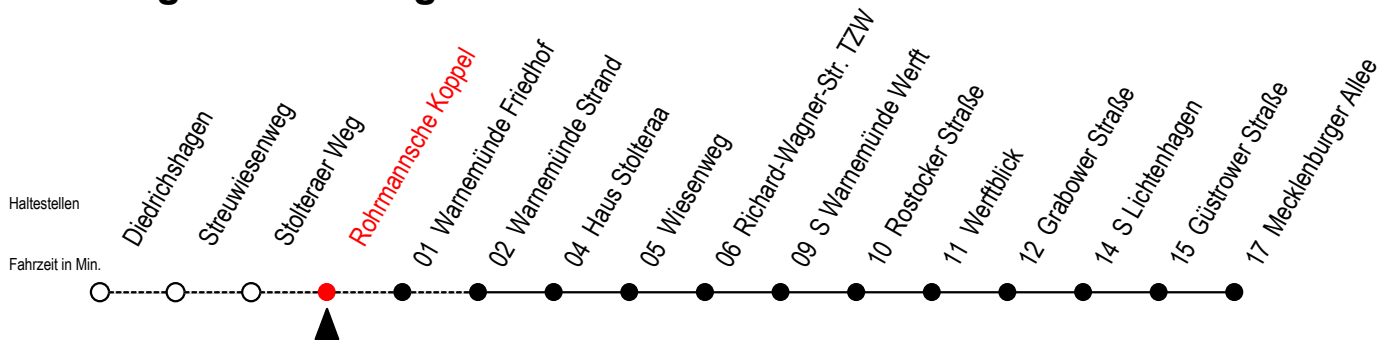

36 Rohrmannsche Koppel

Gültig ab 21.04.2022

Alle Angaben ohne Gewähr

Richtung: Mecklenburger Allee

Uhr Montag - Freitag

4	22	53
5	23	53
6	--	
7	--	
8	--	
20	51	
21	21	51
22	21	51
23	21	51
0	21	

Uhr Samstag

4	47 ^W
5	17 ^W 51
6	21 51
7	21 52
8	--
20	51
21	21 51
22	21 51
23	21 51
0	21

Uhr Sonntag - Feiertag

4	47 ^W
5	17 ^W 47 ^W
6	17 ^W
7	17 ^W 47 ^W
8	17 ^W
20	51
21	21 51
22	21 51
23	21 51
0	21

W = fährt bis S Warnemünde Werft