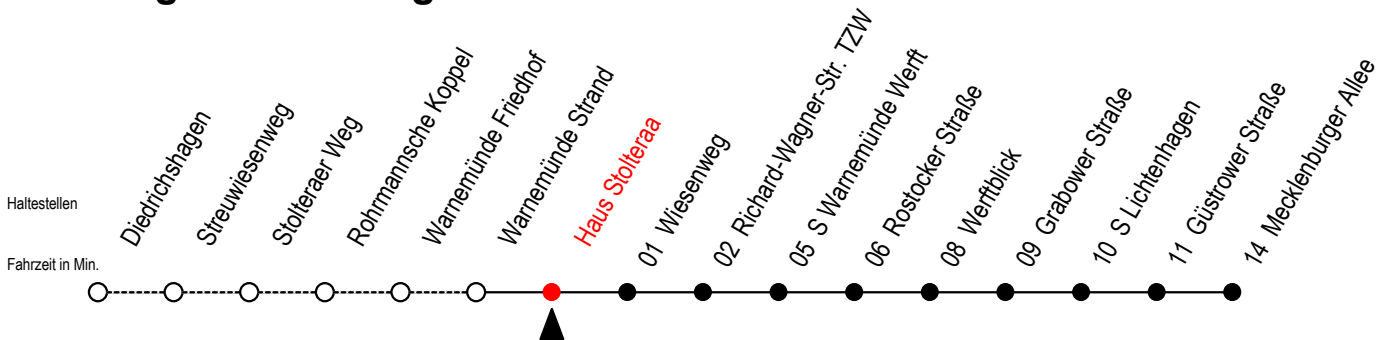

36 Haus Stolteraa

Gültig ab 21.04.2022

Alle Angaben ohne Gewähr

Richtung: Mecklenburger Allee

Uhr Montag - Freitag

Uhr Samstag

Uhr Sonntag - Feiertag

3	56	3	--	3	--
4	26 57	4	36 ^A 51 ^W	4	36 ^A 51 ^W
5	12 27 42 57	5	06 ^A 21 ^W 36 ^A 55	5	06 ^A 21 ^W 36 ^A 51 ^W
6	12 27 42 57	6	25 55	6	06 ^A 21 ^W 36 ^A
7	12 27 42 57	7	25 56	7	06 ^A 21 ^W 34 51 ^W
8	12 27 42 57	8	11 26 41 57	8	04 21 ^W 24 39 54
9	12 27 42 57	9	12 27 42 57	9	09 24 39 54
10	12 27 42 57	10	12 27 42 57	10	09 24 39 54
11	12 27 42 57	11	12 27 42 57	11	09 24 39 54
12	12 27 42 57	12	12 27 42 57	12	09 24 39 54
13	12 27 42 57	13	12 27 42 57	13	09 24 39 54
14	12 27 42 57	14	12 27 42 57	14	09 24 39 54
15	12 27 42 57	15	12 27 42 57	15	09 24 39 54
16	12 27 42 57	16	12 27 42 57	16	09 24 39 54
17	12 27 42 57	17	12 27 42 57	17	09 24 39 54
18	12 27 42 57	18	12 27 42 57	18	09 24 39 54
19	12 27 41 56	19	12 27 41 56	19	09 26 41 56
20	11 26 55	20	11 26 55	20	11 26 55
21	25 55	21	25 55	21	25 55
22	25 55	22	25 55	22	25 55
23	25 55	23	25 55	23	25 55
0	25	0	25	0	25

A = Anschluss zur Linie F1 an der Haltestelle Mecklenburger Allee

W = fährt bis S Warnemünde Werft