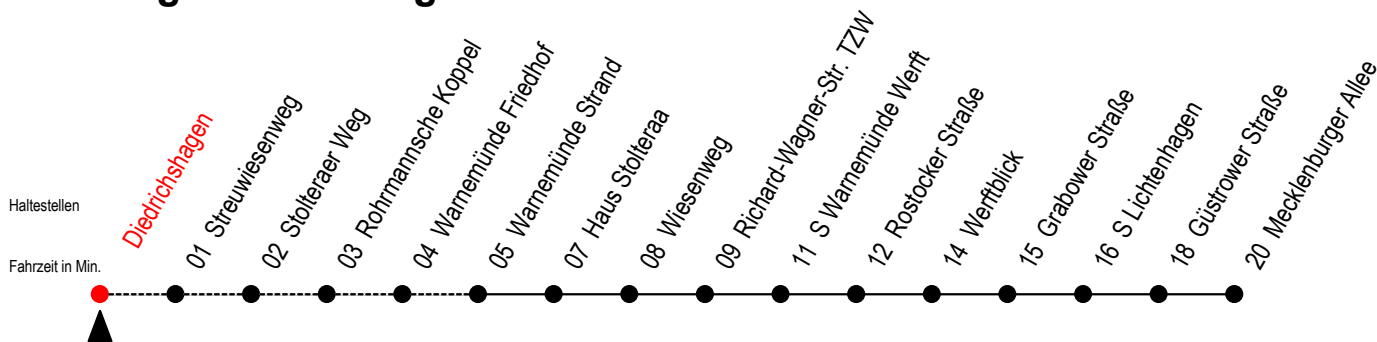

36 Diedrichshagen

Gültig ab 21.04.2022

Alle Angaben ohne Gewähr

Richtung: Mecklenburger Allee

Uhr Montag - Freitag

Uhr Samstag

Uhr Sonntag - Feiertag

4	20 50	4	45 ^W	4	45 ^W
5	20 50	5	15 ^W 49	5	15 ^W 45 ^W
6	--	6	19 49	6	15 ^W
7	--	7	19 49	7	15 ^W 45 ^W
8	--	8	--	8	15 ^W
20	49	20	49	20	49
21	19 49	21	19 49	21	19 49
22	19 49	22	19 49	22	19 49
23	19 49	23	19 49	23	19 49
0	19	0	19	0	19

W = fährt bis S Warnemünde Werft