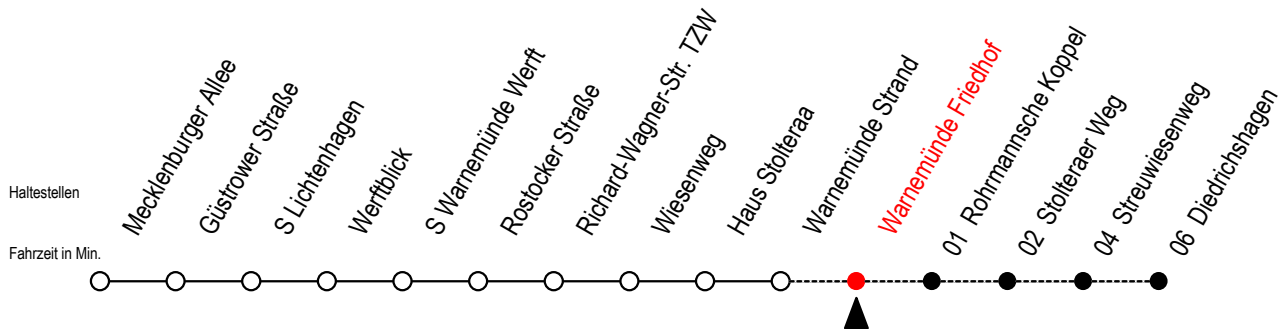

36 Warnemünde Friedhof

Gültig ab 10.06.2022

Alle Angaben ohne Gewähr

Richtung: Diedrichshagen

Uhr Montag - Freitag

Uhr Samstag

Uhr Sonntag

4	33	4	36	4	36
5	03 33	5	06 36	5	06 36
6	03	6	06 36	6	06
7	--	7	04 34	7	06 36
8	--	8	--	8	06
20	33	20	33	20	35
21	03 36	21	03 36	21	04 34
22	04 34	22	04 34	22	04 34
23	04 34	23	04 34	23	04 34
0	04	0	04	0	04