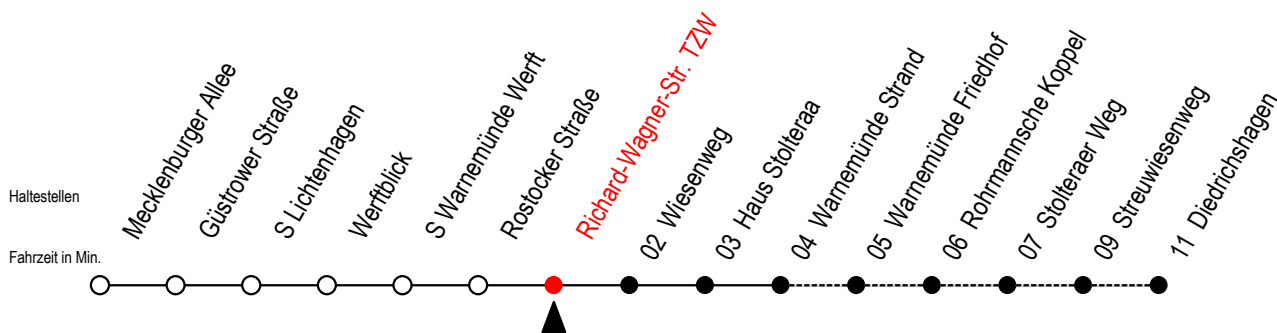

36 Richard-Wagner-Str. TZW

Gültig ab 10.06.2022

Alle Angaben ohne Gewähr

Richtung: Warnemünde Strand / Diedrichshagen

Uhr Montag - Freitag					Uhr Samstag					Uhr Sonntag						
4	28 ^D	58 ^D			4	19	31 ^D	49		4	19	31 ^D	49			
5	13	28 ^D	43	58 ^D	5	01 ^D	19	31 ^D	49	5	01 ^D	19	31 ^D	49		
6	13	28	43	58	6	01 ^D	19	31 ^D	59 ^D	6	01 ^D	19	49			
7	13	28	43	58	7	29 ^D	59			7	01 ^D	19	31 ^D	49		
8	13	28	43	58	8	14	29	44	59	8	01 ^D	29	45			
9	13	28	43	58	9	14	29	44	59	9	00	15	30	45		
10	13	28	43	58	10	14	28	43	58	10	00	15	30	45		
11	13	28	43	58	11	13	20	28	35	43	11	00	15	30	45	56
12	13	28	43	58	12	05	13	20	28	35	12	06	16	26	36	46
13	13	28	43	58	13	05	13	20	28	35	13	06	16	26	36	46
14	13	28	43	58	14	05	13	20	28	35	14	06	16	26	36	46
15	13	28	43	58	15	05	13	20	28	35	15	06	16	26	36	46
16	13	28	43	58	16	05	13	20	28	35	16	06	16	26	36	46
17	13	28	43	58	17	05	13	20	28	35	17	06	16	26	36	46
18	13	28	43	58	18	05	13	20	28	35	18	06	16	26	36	46
19	13	28	43	58	19	05	13	28	43	58	19	00	15	30	45	
20	13	28 ^D	43	58 ^D	20	13	28 ^D	43	58 ^D	20	00	15	30 ^D	45	59 ^D	
21	13	31 ^D	59 ^D		21	13	31 ^D	59 ^D		21	29 ^D	59 ^D				
22	29 ^D	59 ^D			22	29 ^D	59 ^D			22	29 ^D	59 ^D				
23	29 ^D	59 ^D			23	29 ^D	59 ^D			23	29 ^D	59 ^D				
0	29				0	28				0	28					

D = fährt bis Diedrichshagen

Servicetelefon: 0381 / 8021900