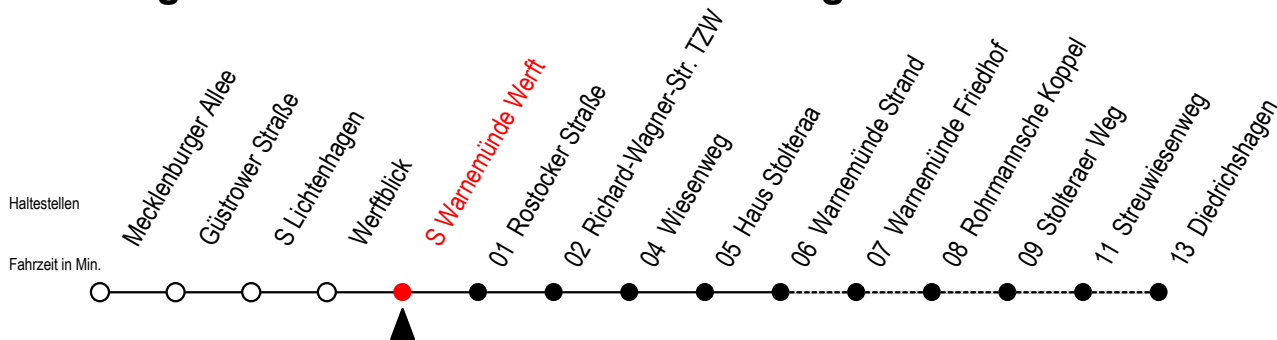

36 s Warnemünde Werft

Gültig ab 10.06.2022

Alle Angaben ohne Gewähr

Richtung: Warnemünde Strand / Diedrichshagen

Uhr Montag - Freitag

4	26 ^D	56 ^D
5	11	26 ^D 41 56 ^D
6	11	26 41 56
7	11	26 41 56
8	11	26 41 56
9	11	26 41 56
10	11	26 41 56
11	11	26 41 56
12	11	26 41 56
13	11	26 41 56
14	11	26 41 56
15	11	26 41 56
16	11	26 41 56
17	11	26 41 56
18	11	26 41 56
19	11	26 41 56
20	11	26 ^D 41 56 ^D
21	11	29 ^D 57 ^D
22	27 ^D	57 ^D
23	27 ^D	57 ^D
0	27	

D = fährt bis Diedrichshagen

Servicetelefon: 0381 / 8021900